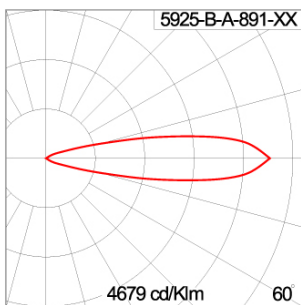

Light Distribution

*Due to the constancy of product development, we reserve the right to alter all specification without prior notice.

Unilamp Co., Ltd.
461 Ramintra Road, Kannayao, Bangkok 10230 Thailand
Tel : +66[0]2 943 2420-1, +66[0]2 946 4170-1
Fax : +66[0]2 943 2419
online@unilamp.co.th
www.unilamp.co.th