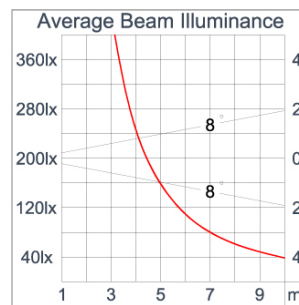

Light Distribution

*Due to the constancy of product development, we reserve the right to alter all specification without prior notice.

Unilamp Co., Ltd.
461 Ramintra Road, Kannayao, Bangkok 10230 Thailand
Tel : +66[0]2 943 2420-1, +66[0]2 946 4170-1
Fax : +66[0]2 943 2419
online@unilamp.co.th
www.unilamp.co.th