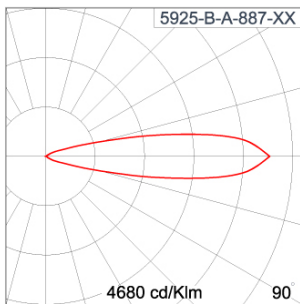

Light Distribution

*Due to the constancy of product development,
we reserve the right to alter all specification
without prior notice.

Unilamp Co., Ltd.
461 Ramintra Road, Kannayao, Bangkok 10230 Thailand
Tel : +66(0)2 943 2420-1, +66(0)2 946 4170-1
Fax : +66(0)2 943 2419
online@unilamp.co.th
www.unilamp.co.th