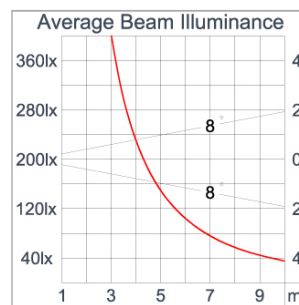

Light Distribution

*Due to the constancy of product development,
we reserve the right to alter all specification
without prior notice.

Unilamp Co., Ltd.
461 Ramintra Road, Kannayao, Bangkok 10230 Thailand
Tel : +66(0)2 943 2420-1, +66(0)2 946 4170-1
Fax : +66(0)2 943 2419
online@unilamp.co.th
www.unilamp.co.th