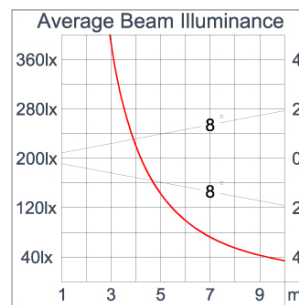

Light Distribution

*Due to the constancy of product development, we reserve the right to alter all specification without prior notice.

Unilamp Co., Ltd.
461 Ramintra Road, Kannayao, Bangkok 10230 Thailand
Tel : +66[0]2 943 2420-1, +66[0]2 946 4170-1
Fax : +66[0]2 943 2419
online@unilamp.co.th
www.unilamp.co.th