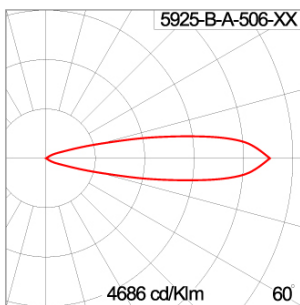

Light Distribution

*Due to the constancy of product development, we reserve the right to alter all specification without prior notice.

Unilamp Co., Ltd.
461 Ramintra Road, Kannayao, Bangkok 10230 Thailand
Tel : +66[0]2 943 2420-1, +66[0]2 946 4170-1
Fax : +66[0]2 943 2419
online@unilamp.co.th
www.unilamp.co.th