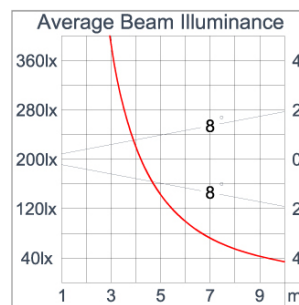

Light Distribution

*Due to the constancy of product development,
we reserve the right to alter all specification
without prior notice.

Unilamp Co., Ltd.
461 Ramintra Road, Kannayao, Bangkok 10230 Thailand
Tel : +66(0)2 943 2420-1, +66(0)2 946 4170-1
Fax : +66(0)2 943 2419
online@unilamp.co.th
www.unilamp.co.th