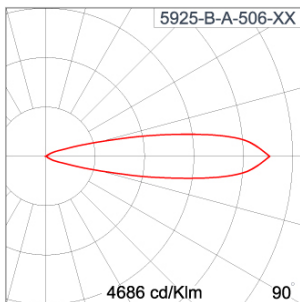

Light Distribution

*Due to the constancy of product development,
we reserve the right to alter all specification
without prior notice.

Unilamp Co., Ltd.
461 Ramintra Road, Kannayao, Bangkok 10230 Thailand
Tel : +66(0)2 943 2420-1, +66(0)2 946 4170-1
Fax : +66(0)2 943 2419
online@unilamp.co.th
www.unilamp.co.th