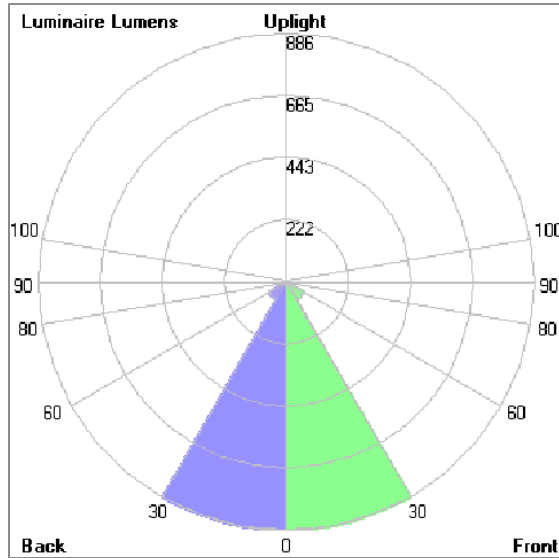

ALPHA

MEDIUM ALPHA ROUND

SPOTLIGHT

LAST UPDATE: 25-05-2026

Bug Report

Lum. Classification System [LCS]

LCS	Zone	%Lumens	%Lamp	%Lum
FL	[0-30]	886.5	38.5	45.7
FM	[30-60]	72.1	3.1	3.7
FH	[60-80]	10.8	0.5	0.6
FVH	[80-90]	0.2	0.0	0.0
BL	[0-30]	886.5	38.5	45.7
BM	[30-60]	72.1	3.1	3.7
BH	[60-80]	10.8	0.5	0.6
BVH	[80-90]	0.2	0.0	0.0
UL	[90-100]	0.0	0.0	0.0
UH	[100-180]	1.2	0.1	0.1
Total		1940.4	84.3	100.0
BUG Rating		B2-U1-G0		

*Due to the constancy of product development, we reserve the right to alter all specification without prior notice.

Unilamp Co., Ltd.
461 Ramintra Road, Kannayao, Bangkok 10230 Thailand
Tel : +66[0]2 943 2420-1, +66[0]2 946 4170-1
Fax : +66[0]2 943 2419
online@unilamp.co.th
www.unilamp.co.th