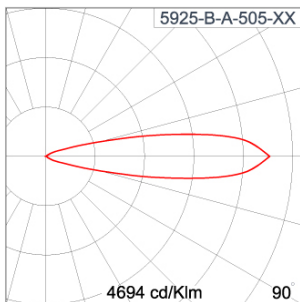

Light Distribution

*Due to the constancy of product development,
we reserve the right to alter all specification
without prior notice.

Unilamp Co., Ltd.
461 Ramintra Road, Kannayao, Bangkok 10230 Thailand
Tel : +66(0)2 943 2420-1, +66(0)2 946 4170-1
Fax : +66(0)2 943 2419
online@unilamp.co.th
www.unilamp.co.th