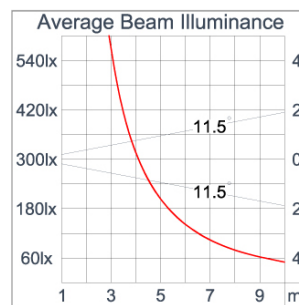

Light Distribution

*Due to the constancy of product development,
we reserve the right to alter all specification
without prior notice.

Unilamp Co., Ltd.
461 Ramintra Road, Kannayao, Bangkok 10230 Thailand
Tel : +66(0)2 943 2420-1, +66(0)2 946 4170-1
Fax : +66(0)2 943 2419
online@unilamp.co.th
www.unilamp.co.th