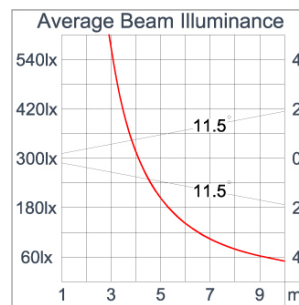

Light Distribution

*Due to the constancy of product development,
we reserve the right to alter all specification
without prior notice.

Unilamp Co., Ltd.
461 Ramintra Road, Kannayao, Bangkok 10230 Thailand
Tel : +66[0]2 943 2420-1, +66[0]2 946 4170-1
Fax : +66[0]2 943 2419
online@unilamp.co.th
www.unilamp.co.th