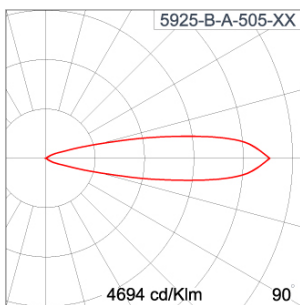

Light Distribution

*Due to the constancy of product development,
we reserve the right to alter all specification
without prior notice.

Unilamp Co., Ltd.
461 Ramintra Road, Kannayao, Bangkok 10230 Thailand
Tel : +66[0]2 943 2420-1, +66[0]2 946 4170-1
Fax : +66[0]2 943 2419
online@unilamp.co.th
www.unilamp.co.th