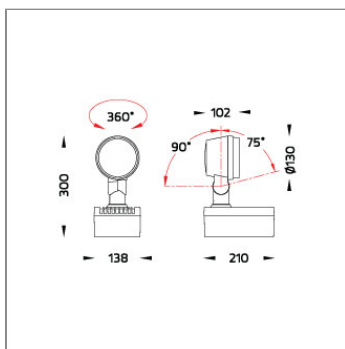

### Technical Data

Ordering Code :	5925-B-6-686-XX
Lamp :	LED
Beam :	27°
CCT :	RGBW
CRI :	CRI >40
SDCM :	SDCM = 5
Lamp Lumen :	2370 lm
Luminaire Lumen :	1590 lm
Lamp Wattage :	24 W
Luminaire Wattage :	27 W
Efficacy :	58 lm/W
Ambient Temperature :	50°C
Lumen Maintenance	L70B10 >66,000 h
Controller :	DMX
Input Voltage :	220-240Vac 50/60Hz
Net Weight :	- kg.