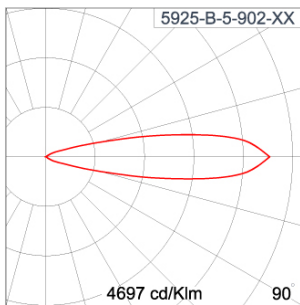

Light Distribution

*Due to the constancy of product development,
we reserve the right to alter all specification
without prior notice.

Unilamp Co., Ltd.
461 Ramintra Road, Kannayao, Bangkok 10230 Thailand
Tel : +66(0)2 943 2420-1, +66(0)2 946 4170-1
Fax : +66(0)2 943 2419
online@unilamp.co.th
www.unilamp.co.th