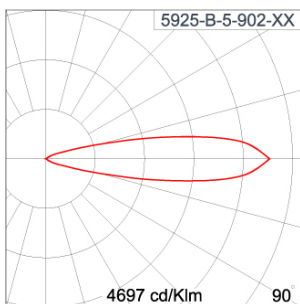

Light Distribution

*Due to the constancy of product development,
we reserve the right to alter all specification
without prior notice.

Unilamp Co., Ltd.
461 Ramintra Road, Kannayao, Bangkok 10230 Thailand
Tel : +66(0)2 943 2420-1, +66(0)2 946 4170-1
Fax : +66(0)2 943 2419
online@unilamp.co.th
www.unilamp.co.th