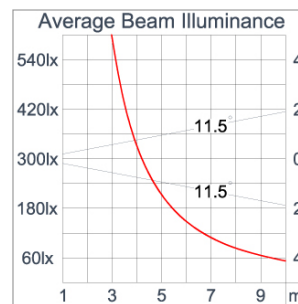

Light Distribution

*Due to the constancy of product development,
we reserve the right to alter all specification
without prior notice.

Unilamp Co., Ltd.
461 Ramintra Road, Kannayao, Bangkok 10230 Thailand
Tel : +66(0)2 943 2420-1, +66(0)2 946 4170-1
Fax : +66(0)2 943 2419
online@unilamp.co.th
www.unilamp.co.th