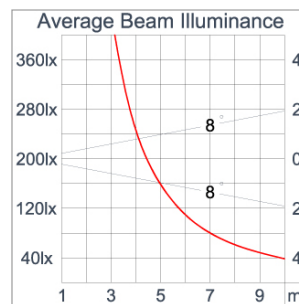

Light Distribution

*Due to the constancy of product development,
we reserve the right to alter all specification
without prior notice.

Unilamp Co., Ltd.
461 Ramintra Road, Kannayao, Bangkok 10230 Thailand
Tel : +66(0)2 943 2420-1, +66(0)2 946 4170-1
Fax : +66(0)2 943 2419
online@unilamp.co.th
www.unilamp.co.th