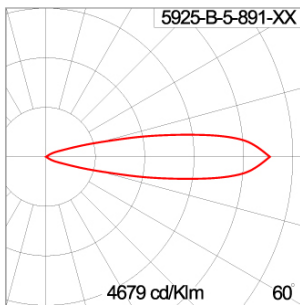

Light Distribution

*Due to the constancy of product development, we reserve the right to alter all specification without prior notice.

Unilamp Co., Ltd.
461 Ramintra Road, Kannayao, Bangkok 10230 Thailand
Tel : +66(O)2 943 2420-1, +66(O)2 946 4170-1
Fax : +66(O)2 943 2419
online@unilamp.co.th
www.unilamp.co.th