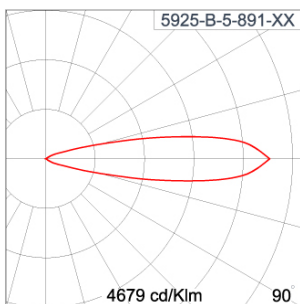

Light Distribution

*Due to the constancy of product development,
we reserve the right to alter all specification
without prior notice.

Unilamp Co., Ltd.
461 Ramintra Road, Kannayao, Bangkok 10230 Thailand
Tel : +66(0)2 943 2420-1, +66(0)2 946 4170-1
Fax : +66(0)2 943 2419
online@unilamp.co.th
www.unilamp.co.th