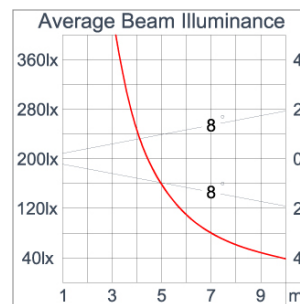

Light Distribution

*Due to the constancy of product development, we reserve the right to alter all specification without prior notice.

Unilamp Co., Ltd.
461 Ramintra Road, Kannayao, Bangkok 10230 Thailand
Tel : +66(O)2 943 2420-1, +66(O)2 946 4170-1
Fax : +66(O)2 943 2419
online@unilamp.co.th
www.unilamp.co.th