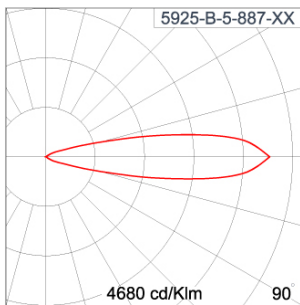

Light Distribution

*Due to the constancy of product development,
we reserve the right to alter all specification
without prior notice.

Unilamp Co., Ltd.
461 Ramintra Road, Kannayao, Bangkok 10230 Thailand
Tel : +66(0)2 943 2420-1, +66(0)2 946 4170-1
Fax : +66(0)2 943 2419
online@unilamp.co.th
www.unilamp.co.th