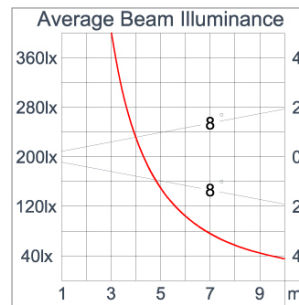

Light Distribution

*Due to the constancy of product development, we reserve the right to alter all specification without prior notice.

Unilamp Co., Ltd.
461 Ramintra Road, Kannayao, Bangkok 10230 Thailand
Tel : +66(O)2 943 2420-1, +66(O)2 946 4170-1
Fax : +66(O)2 943 2419
online@unilamp.co.th
www.unilamp.co.th