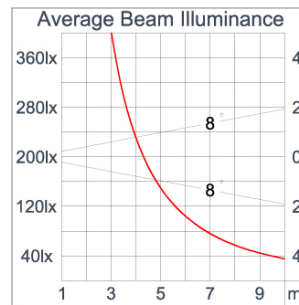

Light Distribution

*Due to the constancy of product development,
we reserve the right to alter all specification
without prior notice.

Unilamp Co., Ltd.
461 Ramintra Road, Kannayao, Bangkok 10230 Thailand
Tel : +66(0)2 943 2420-1, +66(0)2 946 4170-1
Fax : +66(0)2 943 2419
online@unilamp.co.th
www.unilamp.co.th