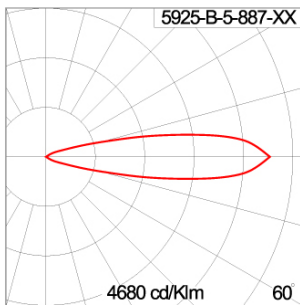

Light Distribution

*Due to the constancy of product development, we reserve the right to alter all specification without prior notice.

Unilamp Co., Ltd.
461 Ramintra Road, Kannayao, Bangkok 10230 Thailand
Tel : +66(O)2 943 2420-1, +66(O)2 946 4170-1
Fax : +66(O)2 943 2419
online@unilamp.co.th
www.unilamp.co.th