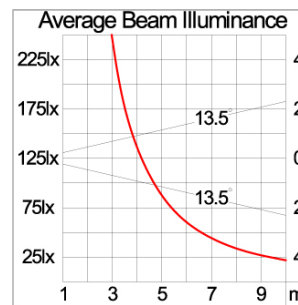

Light Distribution

*Due to the constancy of product development, we reserve the right to alter all specification without prior notice.

Unilamp Co., Ltd.
461 Ramintra Road, Kannayao, Bangkok 10230 Thailand
Tel : +66[0]2 943 2420-1, +66[0]2 946 4170-1
Fax : +66[0]2 943 2419
online@unilamp.co.th
www.unilamp.co.th