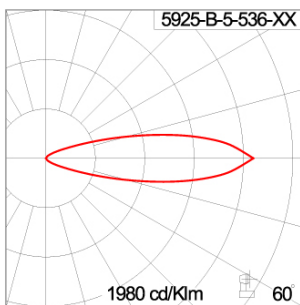

Light Distribution

*Due to the constancy of product development, we reserve the right to alter all specification without prior notice.

Unilamp Co., Ltd.
461 Ramintra Road, Kannayao, Bangkok 10230 Thailand
Tel : +66[0]2 943 2420-1, +66[0]2 946 4170-1
Fax : +66[0]2 943 2419
online@unilamp.co.th
www.unilamp.co.th