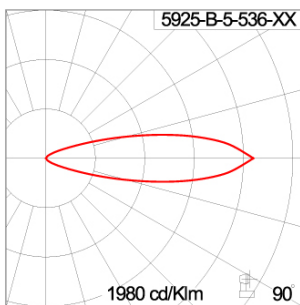

Light Distribution

*Due to the constancy of product development,
we reserve the right to alter all specification
without prior notice.

Unilamp Co., Ltd.
461 Ramintra Road, Kannayao, Bangkok 10230 Thailand
Tel : +66[0]2 943 2420-1, +66[0]2 946 4170-1
Fax : +66[0]2 943 2419
online@unilamp.co.th
www.unilamp.co.th