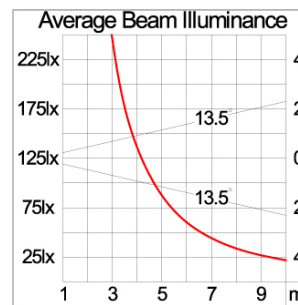

Light Distribution

*Due to the constancy of product development,
we reserve the right to alter all specification
without prior notice.

Unilamp Co., Ltd.
461 Ramintra Road, Kannayao, Bangkok 10230 Thailand
Tel : +66[0]2 943 2420-1, +66[0]2 946 4170-1
Fax : +66[0]2 943 2419
online@unilamp.co.th
www.unilamp.co.th