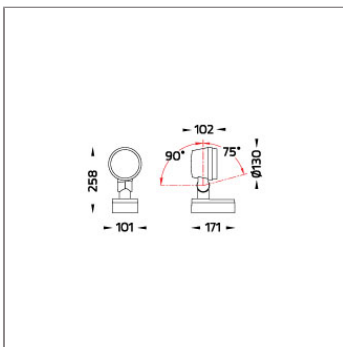

Technical Data

Ordering Code :	5925-B-5-536-XX
Lamp :	LED
Beam :	27°
CCT :	4000 K
CRI :	CRI >80
SDCM :	SDCM = 3
Lamp Lumen :	3330 lm
Luminaire Lumen :	2230 lm
Lamp Wattage :	26 W
Luminaire Wattage :	27 W
Efficacy :	82 lm/W
Ambient Temperature :	50°C
Lumen Maintenance	L80B10 >108,000 h
Controller :	DALI
Input Voltage :	220-240Vac 50/60Hz
Net Weight :	3.10 kg.