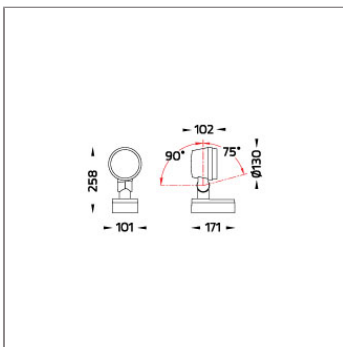

## Technical Data

Ordering Code :	5925-B-5-535-XX
Lamp :	LED
Beam :	27°
CCT :	3000 K
CRI :	CRI >80
SDCM :	SDCM = 3
Lamp Lumen :	3120 lm
Luminaire Lumen :	2090 lm
Lamp Wattage :	26 W
Luminaire Wattage :	27 W
Efficacy :	77 lm/W
Ambient Temperature :	50°C
Lumen Maintenance	L80B10 >108,000 h
Controller :	DALI
Input Voltage :	220-240Vac 50/60Hz
Net Weight :	3.10 kg.