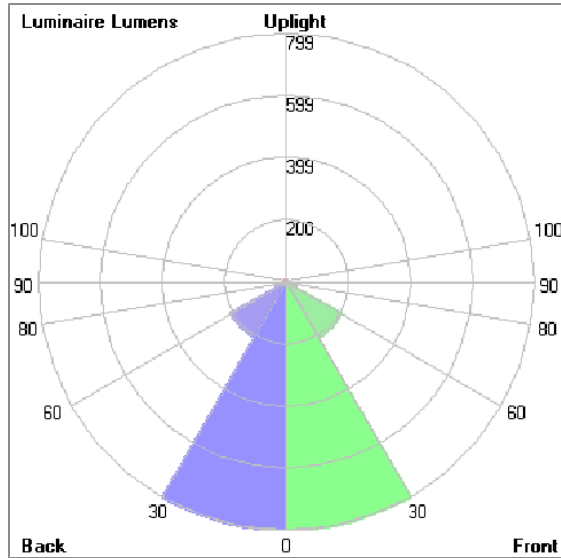

ALPHA

MEDIUM ALPHA ROUND

SPOTLIGHT

LAST UPDATE: 25-05-2026

Bug Report

Lum. Classification System [LCS]

LCS	Zone	%Lumens	%Lamp	%Lum
FL	[0-30]	798.9	25.6	38.2
FM	[30-60]	206.6	6.6	9.9
FH	[60-80]	35.0	1.1	1.7
FVH	[80-90]	1.5	0.0	0.1
BL	[0-30]	798.9	25.6	38.2
BM	[30-60]	206.6	6.6	9.9
BH	[60-80]	35.0	1.1	1.7
BVH	[80-90]	1.5	0.0	0.1
UL	[90-100]	0.0	0.0	0.0
UH	[100-180]	5.6	0.2	0.3
Total		2089.6	66.8	100.0
BUG Rating		B2-U1-G0		

*Due to the constancy of product development, we reserve the right to alter all specification without prior notice.

Unilamp Co., Ltd.
461 Ramintra Road, Kannayao, Bangkok 10230 Thailand
Tel : +66[0]2 943 2420-1, +66[0]2 946 4170-1
Fax : +66[0]2 943 2419
online@unilamp.co.th
www.unilamp.co.th