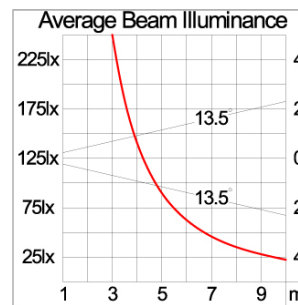

Light Distribution

*Due to the constancy of product development, we reserve the right to alter all specification without prior notice.

Unilamp Co., Ltd.
461 Ramintra Road, Kannayao, Bangkok 10230 Thailand
Tel : +66(0)2 943 2420-1, +66(0)2 946 4170-1
Fax : +66(0)2 943 2419
online@unilamp.co.th
www.unilamp.co.th