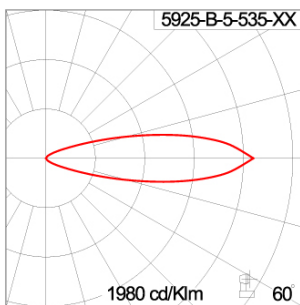

Light Distribution

*Due to the constancy of product development, we reserve the right to alter all specification without prior notice.

Unilamp Co., Ltd.
461 Ramintra Road, Kannayao, Bangkok 10230 Thailand
Tel : +66(0)2 943 2420-1, +66(0)2 946 4170-1
Fax : +66(0)2 943 2419
online@unilamp.co.th
www.unilamp.co.th