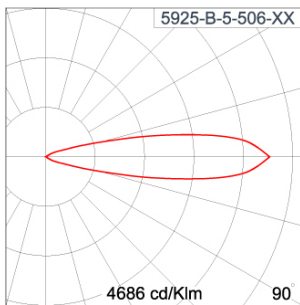

Light Distribution

*Due to the constancy of product development,
we reserve the right to alter all specification
without prior notice.

Unilamp Co., Ltd.
461 Ramintra Road, Kannayao, Bangkok 10230 Thailand
Tel : +66(O)2 943 2420-1, +66(O)2 946 4170-1
Fax : +66(O)2 943 2419
online@unilamp.co.th
www.unilamp.co.th