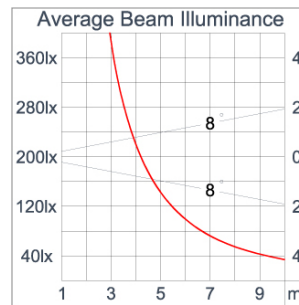

Light Distribution

*Due to the constancy of product development,
we reserve the right to alter all specification
without prior notice.

Unilamp Co., Ltd.
461 Ramintra Road, Kannayao, Bangkok 10230 Thailand
Tel : +66(O)2 943 2420-1, +66(O)2 946 4170-1
Fax : +66(O)2 943 2419
online@unilamp.co.th
www.unilamp.co.th