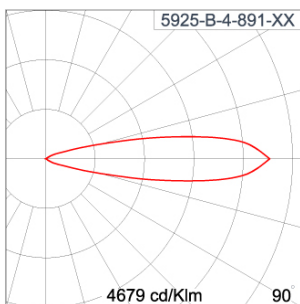

Light Distribution

*Due to the constancy of product development,
we reserve the right to alter all specification
without prior notice.

Unilamp Co., Ltd.
461 Ramintra Road, Kannayao, Bangkok 10230 Thailand
Tel : +66[0]2 943 2420-1, +66[0]2 946 4170-1
Fax : +66[0]2 943 2419
online@unilamp.co.th
www.unilamp.co.th