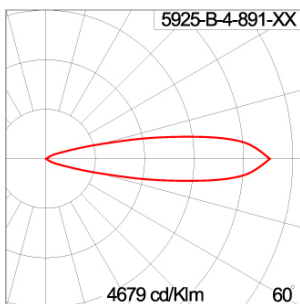

Light Distribution

*Due to the constancy of product development,
we reserve the right to alter all specification
without prior notice.

Unilamp Co., Ltd.
461 Ramintra Road, Kannayao, Bangkok 10230 Thailand
Tel : +66[0]2 943 2420-1, +66[0]2 946 4170-1
Fax : +66[0]2 943 2419
online@unilamp.co.th
www.unilamp.co.th