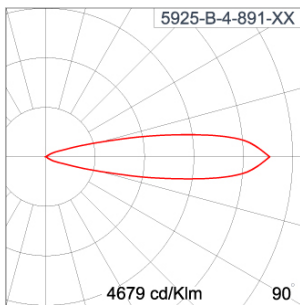

Light Distribution

*Due to the constancy of product development,
we reserve the right to alter all specification
without prior notice.

Unilamp Co., Ltd.
461 Ramintra Road, Kannayao, Bangkok 10230 Thailand
Tel : +66[0]2 943 2420-1, +66[0]2 946 4170-1
Fax : +66[0]2 943 2419
online@unilamp.co.th
www.unilamp.co.th