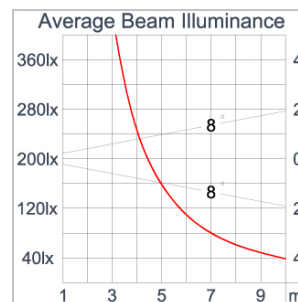

Light Distribution

*Due to the constancy of product development,
we reserve the right to alter all specification
without prior notice.

Unilamp Co., Ltd.
461 Ramintra Road, Kannayao, Bangkok 10230 Thailand
Tel : +66[0]2 943 2420-1, +66[0]2 946 4170-1
Fax : +66[0]2 943 2419
online@unilamp.co.th
www.unilamp.co.th