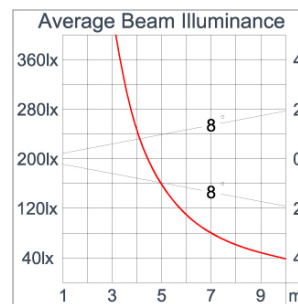

Light Distribution

*Due to the constancy of product development,
we reserve the right to alter all specification
without prior notice.

Unilamp Co., Ltd.
461 Ramintra Road, Kannayao, Bangkok 10230 Thailand
Tel : +66[0]2 943 2420-1, +66[0]2 946 4170-1
Fax : +66[0]2 943 2419
online@unilamp.co.th
www.unilamp.co.th