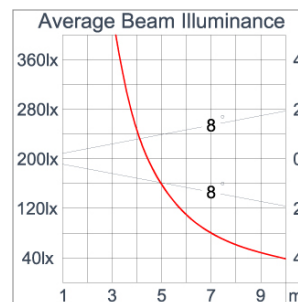

Light Distribution

*Due to the constancy of product development,
we reserve the right to alter all specification
without prior notice.

Unilamp Co., Ltd.
461 Ramintra Road, Kannayao, Bangkok 10230 Thailand
Tel : +66[0]2 943 2420-1, +66[0]2 946 4170-1
Fax : +66[0]2 943 2419
online@unilamp.co.th
www.unilamp.co.th