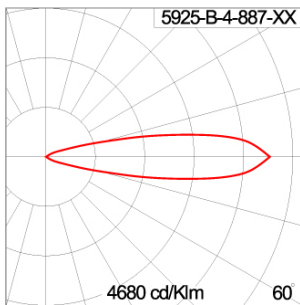

Light Distribution

*Due to the constancy of product development,
we reserve the right to alter all specification
without prior notice.

Unilamp Co., Ltd.
461 Ramintra Road, Kannayao, Bangkok 10230 Thailand
Tel : +66[0]2 943 2420-1, +66[0]2 946 4170-1
Fax : +66[0]2 943 2419
online@unilamp.co.th
www.unilamp.co.th