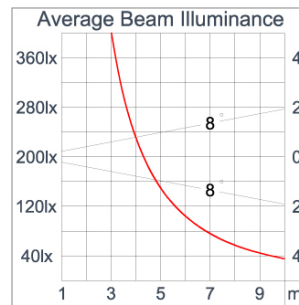

Light Distribution

*Due to the constancy of product development,
we reserve the right to alter all specification
without prior notice.

Unilamp Co., Ltd.
461 Ramintra Road, Kannayao, Bangkok 10230 Thailand
Tel : +66[0]2 943 2420-1, +66[0]2 946 4170-1
Fax : +66[0]2 943 2419
online@unilamp.co.th
www.unilamp.co.th