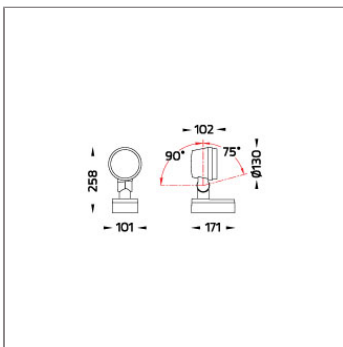

### Technical Data

Ordering Code :	5925-B-4-887-XX
Lamp :	LED
Beam :	21°
CCT :	3000 K
CRI :	CRI >80
SDCM :	SDCM = 3
Lamp Lumen :	2410 lm
Luminaire Lumen :	2030 lm
Lamp Wattage :	16 W
Luminaire Wattage :	18 W
Efficacy :	112 lm/W
Ambient Temperature :	50°C
Lumen Maintenance	L70B10 >90,000 h
Controller :	DIM 1-10V
Input Voltage :	220-240Vac 50/60Hz
Net Weight :	- kg.