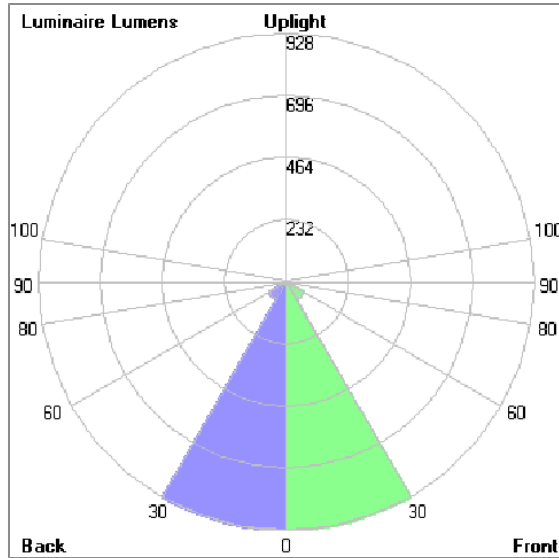

ALPHA

MEDIUM ALPHA ROUND

SPOTLIGHT

LAST UPDATE: 25-05-2026

Bug Report

Lum. Classification System [LCS]

LCS	Zone	%Lumens	%Lamp	%Lum
FL	[0-30]	927.6	38.5	45.7
FM	[30-60]	75.5	3.1	3.7
FH	[60-80]	11.3	0.5	0.6
FVH	[80-90]	0.2	0.0	0.0
BL	[0-30]	927.6	38.5	45.7
BM	[30-60]	75.5	3.1	3.7
BH	[60-80]	11.3	0.5	0.6
BVH	[80-90]	0.2	0.0	0.0
UL	[90-100]	0.0	0.0	0.0
UH	[100-180]	1.2	0.0	0.1
Total		2030.4	84.2	100.0
BUG Rating		B2-U1-G0		

*Due to the constancy of product development,
we reserve the right to alter all specification
without prior notice.

Unilamp Co., Ltd.
461 Ramintra Road, Kannayao, Bangkok 10230 Thailand
Tel : +66[0]2 943 2420-1, +66[0]2 946 4170-1
Fax : +66[0]2 943 2419
online@unilamp.co.th
www.unilamp.co.th