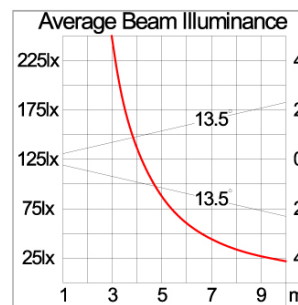

Light Distribution

*Due to the constancy of product development,
we reserve the right to alter all specification
without prior notice.

Unilamp Co., Ltd.
461 Ramintra Road, Kannayao, Bangkok 10230 Thailand
Tel : +66(0)2 943 2420-1, +66(0)2 946 4170-1
Fax : +66(0)2 943 2419
online@unilamp.co.th
www.unilamp.co.th