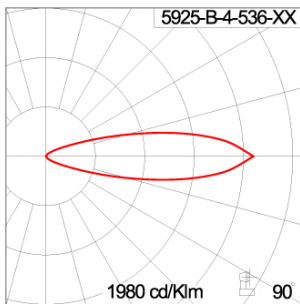

Light Distribution

*Due to the constancy of product development,
we reserve the right to alter all specification
without prior notice.

Unilamp Co., Ltd.
461 Ramintra Road, Kannayao, Bangkok 10230 Thailand
Tel : +66(0)2 943 2420-1, +66(0)2 946 4170-1
Fax : +66(0)2 943 2419
online@unilamp.co.th
www.unilamp.co.th