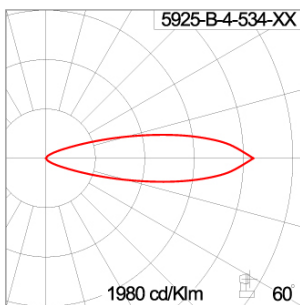

Light Distribution

*Due to the constancy of product development, we reserve the right to alter all specification without prior notice.

Unilamp Co., Ltd.
461 Ramintra Road, Kannayao, Bangkok 10230 Thailand
Tel : +66(0)2 943 2420-1, +66(0)2 946 4170-1
Fax : +66(0)2 943 2419
online@unilamp.co.th
www.unilamp.co.th