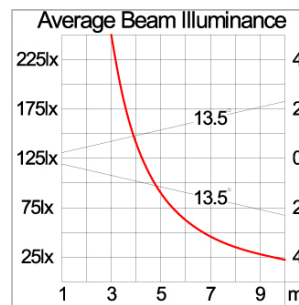

Light Distribution

*Due to the constancy of product development, we reserve the right to alter all specification without prior notice.

Unilamp Co., Ltd.
461 Ramintra Road, Kannayao, Bangkok 10230 Thailand
Tel : +66(0)2 943 2420-1, +66(0)2 946 4170-1
Fax : +66(0)2 943 2419
online@unilamp.co.th
www.unilamp.co.th