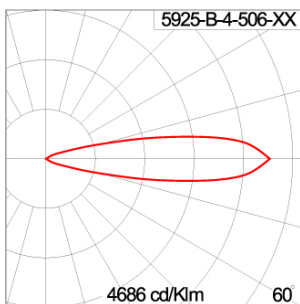

Light Distribution

*Due to the constancy of product development, we reserve the right to alter all specification without prior notice.

Unilamp Co., Ltd.
461 Ramintra Road, Kannayao, Bangkok 10230 Thailand
Tel : +66[0]2 943 2420-1, +66[0]2 946 4170-1
Fax : +66[0]2 943 2419
online@unilamp.co.th
www.unilamp.co.th