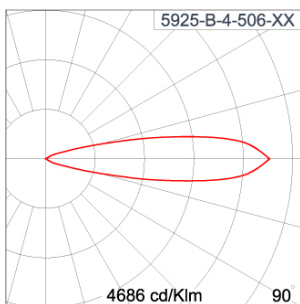

Light Distribution

*Due to the constancy of product development,
we reserve the right to alter all specification
without prior notice.

Unilamp Co., Ltd.
461 Ramintra Road, Kannayao, Bangkok 10230 Thailand
Tel : +66[0]2 943 2420-1, +66[0]2 946 4170-1
Fax : +66[0]2 943 2419
online@unilamp.co.th
www.unilamp.co.th