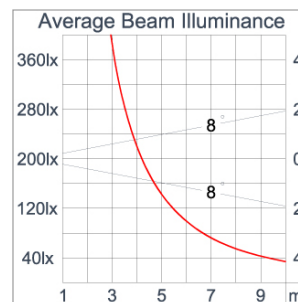

Light Distribution

*Due to the constancy of product development,
we reserve the right to alter all specification
without prior notice.

Unilamp Co., Ltd.
461 Ramintra Road, Kannayao, Bangkok 10230 Thailand
Tel : +66[0]2 943 2420-1, +66[0]2 946 4170-1
Fax : +66[0]2 943 2419
online@unilamp.co.th
www.unilamp.co.th