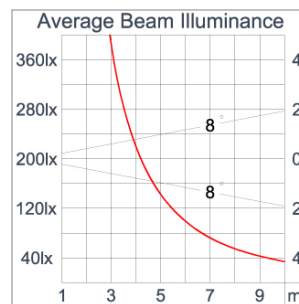

Light Distribution

*Due to the constancy of product development, we reserve the right to alter all specification without prior notice.

Unilamp Co., Ltd.
461 Ramintra Road, Kannayao, Bangkok 10230 Thailand
Tel : +66[0]2 943 2420-1, +66[0]2 946 4170-1
Fax : +66[0]2 943 2419
online@unilamp.co.th
www.unilamp.co.th