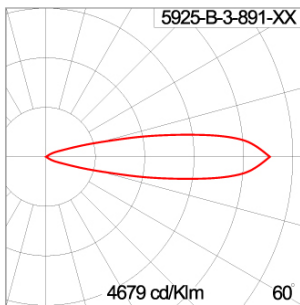

Light Distribution

*Due to the constancy of product development, we reserve the right to alter all specification without prior notice.

Unilamp Co., Ltd.
461 Ramintra Road, Kannayao, Bangkok 10230 Thailand
Tel : +66(O)2 943 2420-1, +66(O)2 946 4170-1
Fax : +66(O)2 943 2419
online@unilamp.co.th
www.unilamp.co.th