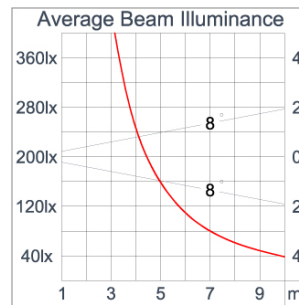

Light Distribution

*Due to the constancy of product development, we reserve the right to alter all specification without prior notice.

Unilamp Co., Ltd.
461 Ramintra Road, Kannayao, Bangkok 10230 Thailand
Tel : +66(O)2 943 2420-1, +66(O)2 946 4170-1
Fax : +66(O)2 943 2419
online@unilamp.co.th
www.unilamp.co.th