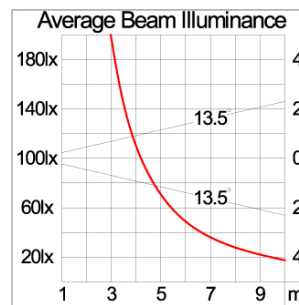

Light Distribution

*Due to the constancy of product development,
we reserve the right to alter all specification
without prior notice.

Unilamp Co., Ltd.
461 Ramintra Road, Kannayao, Bangkok 10230 Thailand
Tel : +66(0)2 943 2420-1, +66(0)2 946 4170-1
Fax : +66(0)2 943 2419
online@unilamp.co.th
www.unilamp.co.th