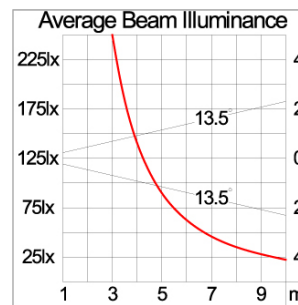

Light Distribution

*Due to the constancy of product development,
we reserve the right to alter all specification
without prior notice.

Unilamp Co., Ltd.
461 Ramintra Road, Kannayao, Bangkok 10230 Thailand
Tel : +66(0)2 943 2420-1, +66(0)2 946 4170-1
Fax : +66(0)2 943 2419
online@unilamp.co.th
www.unilamp.co.th