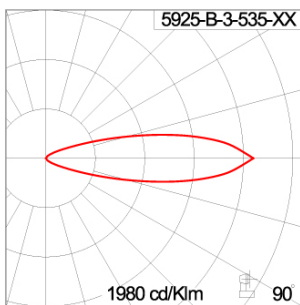

Light Distribution

*Due to the constancy of product development,
we reserve the right to alter all specification
without prior notice.

Unilamp Co., Ltd.
461 Ramintra Road, Kannayao, Bangkok 10230 Thailand
Tel : +66(0)2 943 2420-1, +66(0)2 946 4170-1
Fax : +66(0)2 943 2419
online@unilamp.co.th
www.unilamp.co.th