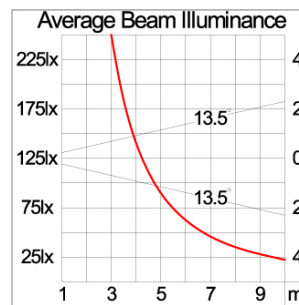

Light Distribution

*Due to the constancy of product development,
we reserve the right to alter all specification
without prior notice.

Unilamp Co., Ltd.
461 Ramintra Road, Kannayao, Bangkok 10230 Thailand
Tel : +66(0)2 943 2420-1, +66(0)2 946 4170-1
Fax : +66(0)2 943 2419
online@unilamp.co.th
www.unilamp.co.th