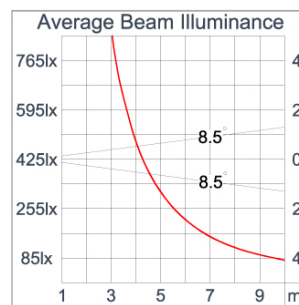

Light Distribution

*Due to the constancy of product development,
we reserve the right to alter all specification
without prior notice.

Unilamp Co., Ltd.
461 Ramintra Road, Kannayao, Bangkok 10230 Thailand
Tel : +66(0)2 943 2420-1, +66(0)2 946 4170-1
Fax : +66(0)2 943 2419
online@unilamp.co.th
www.unilamp.co.th