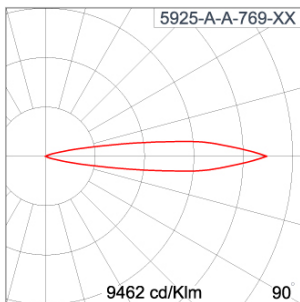

Light Distribution

*Due to the constancy of product development,
we reserve the right to alter all specification
without prior notice.

Unilamp Co., Ltd.
461 Ramintra Road, Kannayao, Bangkok 10230 Thailand
Tel : +66(0)2 943 2420-1, +66(0)2 946 4170-1
Fax : +66(0)2 943 2419
online@unilamp.co.th
www.unilamp.co.th