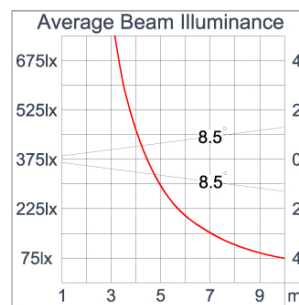

Light Distribution

*Due to the constancy of product development,
we reserve the right to alter all specification
without prior notice.

Unilamp Co., Ltd.
461 Ramintra Road, Kannayao, Bangkok 10230 Thailand
Tel : +66(0)2 943 2420-1, +66(0)2 946 4170-1
Fax : +66(0)2 943 2419
online@unilamp.co.th
www.unilamp.co.th