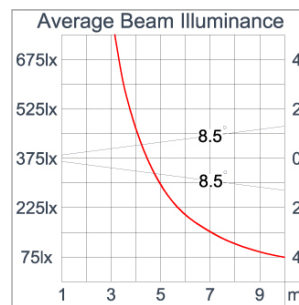

Light Distribution

*Due to the constancy of product development, we reserve the right to alter all specification without prior notice.

Unilamp Co., Ltd.
461 Ramintra Road, Kannayao, Bangkok 10230 Thailand
Tel : +66[0]2 943 2420-1, +66[0]2 946 4170-1
Fax : +66[0]2 943 2419
online@unilamp.co.th
www.unilamp.co.th