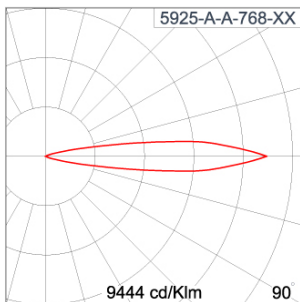

Light Distribution

*Due to the constancy of product development,
we reserve the right to alter all specification
without prior notice.

Unilamp Co., Ltd.
461 Ramintra Road, Kannayao, Bangkok 10230 Thailand
Tel : +66(0)2 943 2420-1, +66(0)2 946 4170-1
Fax : +66(0)2 943 2419
online@unilamp.co.th
www.unilamp.co.th