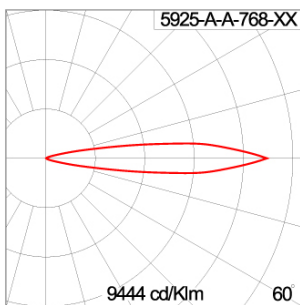

Light Distribution

*Due to the constancy of product development, we reserve the right to alter all specification without prior notice.

Unilamp Co., Ltd.
461 Ramintra Road, Kannayao, Bangkok 10230 Thailand
Tel : +66[0]2 943 2420-1, +66[0]2 946 4170-1
Fax : +66[0]2 943 2419
online@unilamp.co.th
www.unilamp.co.th