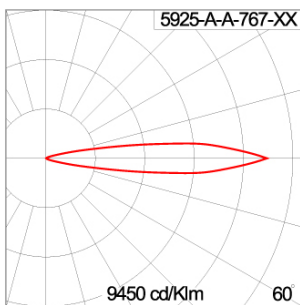

Light Distribution

*Due to the constancy of product development, we reserve the right to alter all specification without prior notice.

Unilamp Co., Ltd.
461 Ramintra Road, Kannayao, Bangkok 10230 Thailand
Tel : +66[0]2 943 2420-1, +66[0]2 946 4170-1
Fax : +66[0]2 943 2419
online@unilamp.co.th
www.unilamp.co.th