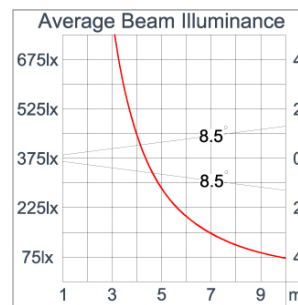

Light Distribution

*Due to the constancy of product development, we reserve the right to alter all specification without prior notice.

Unilamp Co., Ltd.
461 Ramintra Road, Kannayao, Bangkok 10230 Thailand
Tel : +66[0]2 943 2420-1, +66[0]2 946 4170-1
Fax : +66[0]2 943 2419
online@unilamp.co.th
www.unilamp.co.th