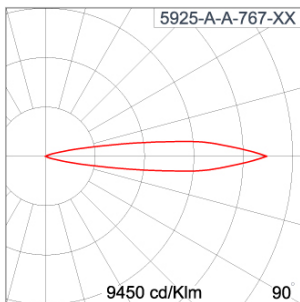

Light Distribution

*Due to the constancy of product development,
we reserve the right to alter all specification
without prior notice.

Unilamp Co., Ltd.
461 Ramintra Road, Kannayao, Bangkok 10230 Thailand
Tel : +66(0)2 943 2420-1, +66(0)2 946 4170-1
Fax : +66(0)2 943 2419
online@unilamp.co.th
www.unilamp.co.th