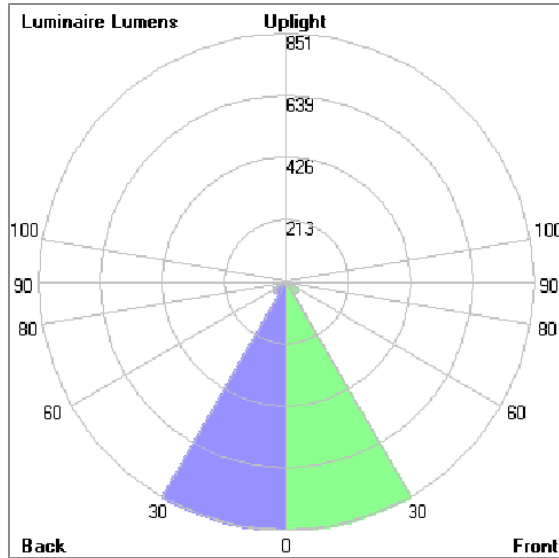

ALPHA

MEDIUM ALPHA ROUND

SPOTLIGHT

LAST UPDATE: 25-05-2026

Bug Report

Lum. Classification System [LCS]

LCS	Zone	%Lumens	%Lamp	%Lum
FL	[0-30]	851.5	40.9	46.8
FM	[30-60]	49.8	2.4	2.7
FH	[60-80]	8.0	0.4	0.4
FVH	[80-90]	0.1	0.0	0.0
BL	[0-30]	851.5	40.9	46.8
BM	[30-60]	49.8	2.4	2.7
BH	[60-80]	8.0	0.4	0.4
BVH	[80-90]	0.1	0.0	0.0
UL	[90-100]	0.0	0.0	0.0
UH	[100-180]	1.4	0.1	0.1
Total		1820.2	87.5	100.0
BUG Rating		B2-U1-G0		

*Due to the constancy of product development, we reserve the right to alter all specification without prior notice.

Unilamp Co., Ltd.
461 Ramintra Road, Kannayao, Bangkok 10230 Thailand
Tel : +66[0]2 943 2420-1, +66[0]2 946 4170-1
Fax : +66[0]2 943 2419
online@unilamp.co.th
www.unilamp.co.th