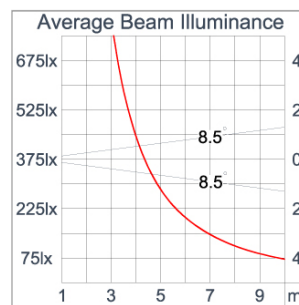

Light Distribution

*Due to the constancy of product development,
we reserve the right to alter all specification
without prior notice.

Unilamp Co., Ltd.
461 Ramintra Road, Kannayao, Bangkok 10230 Thailand
Tel : +66(0)2 943 2420-1, +66(0)2 946 4170-1
Fax : +66(0)2 943 2419
online@unilamp.co.th
www.unilamp.co.th