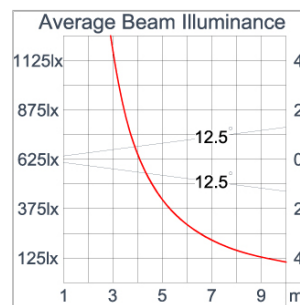

Light Distribution

*Due to the constancy of product development,
we reserve the right to alter all specification
without prior notice.

Unilamp Co., Ltd.
461 Ramintra Road, Kannayao, Bangkok 10230 Thailand
Tel : +66(0)2 943 2420-1, +66(0)2 946 4170-1
Fax : +66(0)2 943 2419
online@unilamp.co.th
www.unilamp.co.th