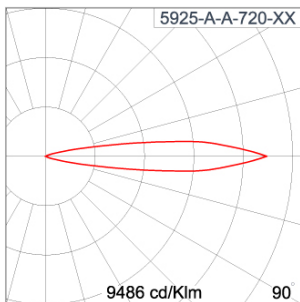

Light Distribution

*Due to the constancy of product development,
we reserve the right to alter all specification
without prior notice.

Unilamp Co., Ltd.
461 Ramintra Road, Kannayao, Bangkok 10230 Thailand
Tel : +66(0)2 943 2420-1, +66(0)2 946 4170-1
Fax : +66(0)2 943 2419
online@unilamp.co.th
www.unilamp.co.th