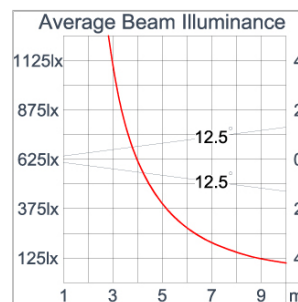

Light Distribution

*Due to the constancy of product development,
we reserve the right to alter all specification
without prior notice.

Unilamp Co., Ltd.
461 Ramintra Road, Kannayao, Bangkok 10230 Thailand
Tel : +66(0)2 943 2420-1, +66(0)2 946 4170-1
Fax : +66(0)2 943 2419
online@unilamp.co.th
www.unilamp.co.th