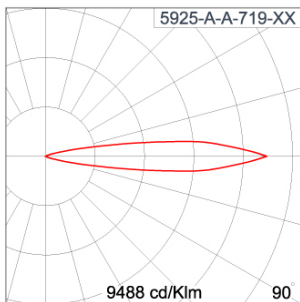

Light Distribution

*Due to the constancy of product development,
we reserve the right to alter all specification
without prior notice.

Unilamp Co., Ltd.
461 Ramintra Road, Kannayao, Bangkok 10230 Thailand
Tel : +66(0)2 943 2420-1, +66(0)2 946 4170-1
Fax : +66(0)2 943 2419
online@unilamp.co.th
www.unilamp.co.th