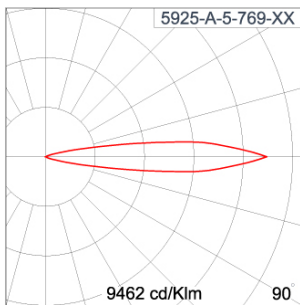

Light Distribution

*Due to the constancy of product development,
we reserve the right to alter all specification
without prior notice.

Unilamp Co., Ltd.
461 Ramintra Road, Kannayao, Bangkok 10230 Thailand
Tel : +66(0)2 943 2420-1, +66(0)2 946 4170-1
Fax : +66(0)2 943 2419
online@unilamp.co.th
www.unilamp.co.th