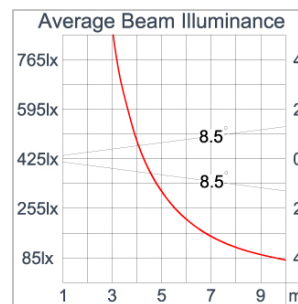

Light Distribution

*Due to the constancy of product development,
we reserve the right to alter all specification
without prior notice.

Unilamp Co., Ltd.
461 Ramintra Road, Kannayao, Bangkok 10230 Thailand
Tel : +66(0)2 943 2420-1, +66(0)2 946 4170-1
Fax : +66(0)2 943 2419
online@unilamp.co.th
www.unilamp.co.th