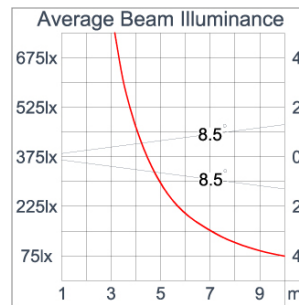

Light Distribution

*Due to the constancy of product development,
we reserve the right to alter all specification
without prior notice.

Unilamp Co., Ltd.
461 Ramintra Road, Kannayao, Bangkok 10230 Thailand
Tel : +66(0)2 943 2420-1, +66(0)2 946 4170-1
Fax : +66(0)2 943 2419
online@unilamp.co.th
www.unilamp.co.th