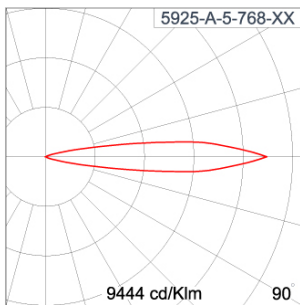

Light Distribution

*Due to the constancy of product development,
we reserve the right to alter all specification
without prior notice.

Unilamp Co., Ltd.
461 Ramintra Road, Kannayao, Bangkok 10230 Thailand
Tel : +66(0)2 943 2420-1, +66(0)2 946 4170-1
Fax : +66(0)2 943 2419
online@unilamp.co.th
www.unilamp.co.th