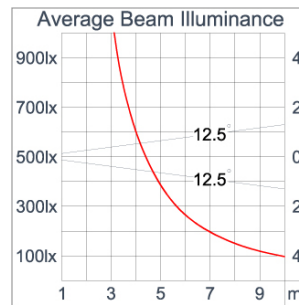

Light Distribution

*Due to the constancy of product development,
we reserve the right to alter all specification
without prior notice.

Unilamp Co., Ltd.
461 Ramintra Road, Kannayao, Bangkok 10230 Thailand
Tel : +66(O)2 943 2420-1, +66(O)2 946 4170-1
Fax : +66(O)2 943 2419
online@unilamp.co.th
www.unilamp.co.th