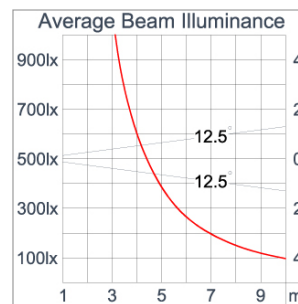

Light Distribution

*Due to the constancy of product development,
we reserve the right to alter all specification
without prior notice.

Unilamp Co., Ltd.
461 Ramintra Road, Kannayao, Bangkok 10230 Thailand
Tel : +66(O)2 943 2420-1, +66(O)2 946 4170-1
Fax : +66(O)2 943 2419
online@unilamp.co.th
www.unilamp.co.th