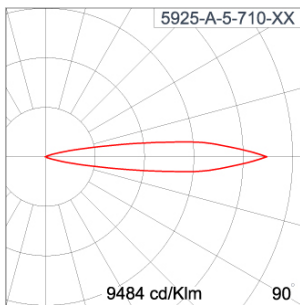

Light Distribution

*Due to the constancy of product development,
we reserve the right to alter all specification
without prior notice.

Unilamp Co., Ltd.
461 Ramintra Road, Kannayao, Bangkok 10230 Thailand
Tel : +66(O)2 943 2420-1, +66(O)2 946 4170-1
Fax : +66(O)2 943 2419
online@unilamp.co.th
www.unilamp.co.th