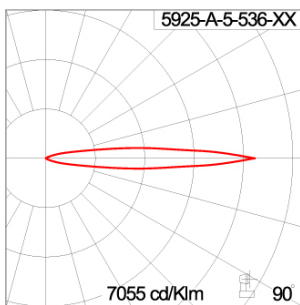

Light Distribution

*Due to the constancy of product development,
we reserve the right to alter all specification
without prior notice.

Unilamp Co., Ltd.
461 Ramintra Road, Kannayao, Bangkok 10230 Thailand
Tel : +66[0]2 943 2420-1, +66[0]2 946 4170-1
Fax : +66[0]2 943 2419
online@unilamp.co.th
www.unilamp.co.th