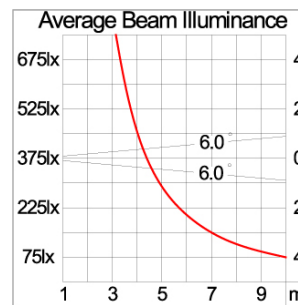

Light Distribution

*Due to the constancy of product development,
we reserve the right to alter all specification
without prior notice.

Unilamp Co., Ltd.
461 Ramintra Road, Kannayao, Bangkok 10230 Thailand
Tel : +66[0]2 943 2420-1, +66[0]2 946 4170-1
Fax : +66[0]2 943 2419
online@unilamp.co.th
www.unilamp.co.th