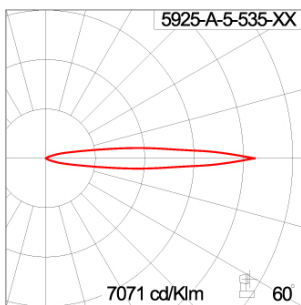

Light Distribution

*Due to the constancy of product development, we reserve the right to alter all specification without prior notice.

Unilamp Co., Ltd.
461 Ramintra Road, Kannayao, Bangkok 10230 Thailand
Tel : +66[0]2 943 2420-1, +66[0]2 946 4170-1
Fax : +66[0]2 943 2419
online@unilamp.co.th
www.unilamp.co.th