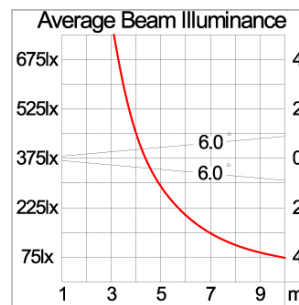

Light Distribution

*Due to the constancy of product development, we reserve the right to alter all specification without prior notice.

Unilamp Co., Ltd.
461 Ramintra Road, Kannayao, Bangkok 10230 Thailand
Tel : +66[0]2 943 2420-1, +66[0]2 946 4170-1
Fax : +66[0]2 943 2419
online@unilamp.co.th
www.unilamp.co.th