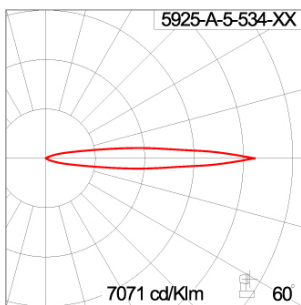

Light Distribution

*Due to the constancy of product development, we reserve the right to alter all specification without prior notice.

Unilamp Co., Ltd.
461 Ramintra Road, Kannayao, Bangkok 10230 Thailand
Tel : +66(0)2 943 2420-1, +66(0)2 946 4170-1
Fax : +66(0)2 943 2419
online@unilamp.co.th
www.unilamp.co.th