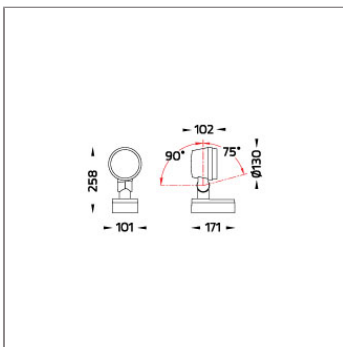

### Technical Data

Ordering Code :	5925-A-5-534-XX
Lamp :	LED
Beam :	12°
CCT :	2700 K
CRI :	CRI >80
SDCM :	SDCM = 3
Lamp Lumen :	3120 lm
Luminaire Lumen :	2310 lm
Lamp Wattage :	26 W
Luminaire Wattage :	27 W
Efficacy :	85 lm/W
Ambient Temperature :	50°C
Lumen Maintenance	L80B10 >108,000 h
Controller :	DALI
Input Voltage :	220-240Vac 50/60Hz
Net Weight :	3.10 kg.