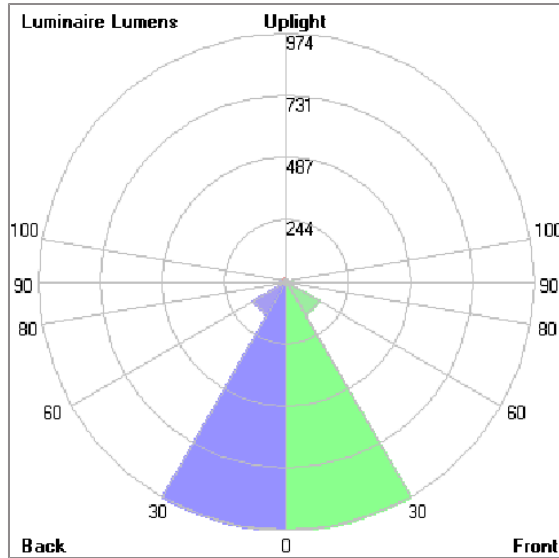

ALPHA

MEDIUM ALPHA ROUND

SPOTLIGHT

LAST UPDATE: 25-05-2026

Bug Report

Lum. Classification System [LCS]

LCS	Zone	%Lumens	%Lamp	%Lum
FL	[0-30]	974.1	31.2	42.2
FM	[30-60]	148.8	4.8	6.4
FH	[60-80]	26.8	0.9	1.2
FVH	[80-90]	1.2	0.0	0.1
BL	[0-30]	974.1	31.2	42.2
BM	[30-60]	148.8	4.8	6.4
BH	[60-80]	26.8	0.9	1.2
BVH	[80-90]	1.2	0.0	0.1
UL	[90-100]	0.0	0.0	0.0
UH	[100-180]	8.7	0.3	0.4
Total		2310.5	74.1	100.0
BUG Rating		B2-U1-G0		

*Due to the constancy of product development, we reserve the right to alter all specification without prior notice.

Unilamp Co., Ltd.
461 Ramintra Road, Kannayao, Bangkok 10230 Thailand
Tel : +66(0)2 943 2420-1, +66(0)2 946 4170-1
Fax : +66(0)2 943 2419
online@unilamp.co.th
www.unilamp.co.th