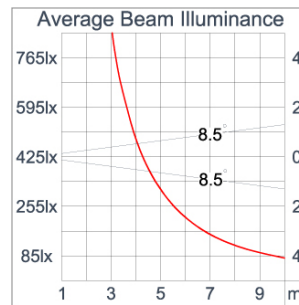

Light Distribution

*Due to the constancy of product development, we reserve the right to alter all specification without prior notice.

Unilamp Co., Ltd.
461 Ramintra Road, Kannayao, Bangkok 10230 Thailand
Tel : +66[0]2 943 2420-1, +66[0]2 946 4170-1
Fax : +66[0]2 943 2419
online@unilamp.co.th
www.unilamp.co.th