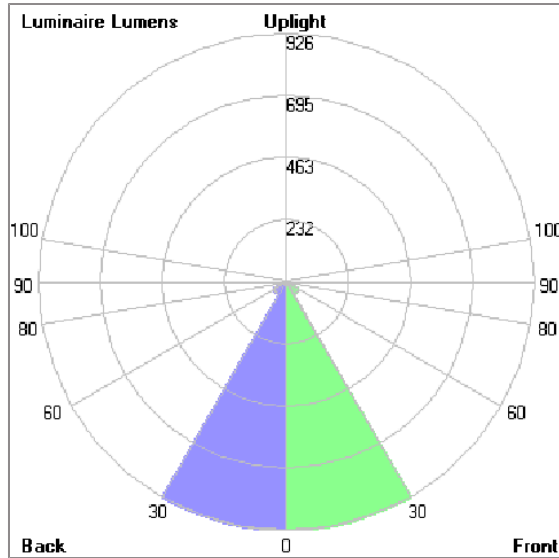

ALPHA

MEDIUM ALPHA ROUND

SPOTLIGHT

LAST UPDATE: 25-05-2026

Bug Report

Lum. Classification System [LCS]

LCS	Zone	%Lumens	%Lamp	%Lum
FL	[0-30]	926.3	41.0	46.8
FM	[30-60]	54.1	2.4	2.7
FH	[60-80]	8.7	0.4	0.4
FVH	[80-90]	0.1	0.0	0.0
BL	[0-30]	926.3	41.0	46.8
BM	[30-60]	54.1	2.4	2.7
BH	[60-80]	8.7	0.4	0.4
BVH	[80-90]	0.1	0.0	0.0
UL	[90-100]	0.0	0.0	0.0
UH	[100-180]	1.5	0.1	0.1
Total		1979.9	87.7	100.0
BUG Rating		B2-U1-G0		

*Due to the constancy of product development,
we reserve the right to alter all specification
without prior notice.

Unilamp Co., Ltd.
461 Ramintra Road, Kannayao, Bangkok 10230 Thailand
Tel : +66[0]2 943 2420-1, +66[0]2 946 4170-1
Fax : +66[0]2 943 2419
online@unilamp.co.th
www.unilamp.co.th