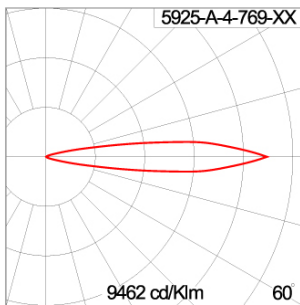

Light Distribution

*Due to the constancy of product development, we reserve the right to alter all specification without prior notice.

Unilamp Co., Ltd.
461 Ramintra Road, Kannayao, Bangkok 10230 Thailand
Tel : +66[0]2 943 2420-1, +66[0]2 946 4170-1
Fax : +66[0]2 943 2419
online@unilamp.co.th
www.unilamp.co.th