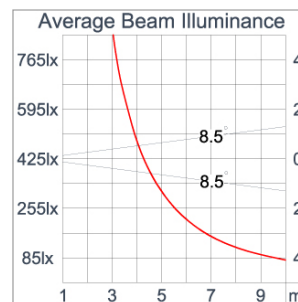

Light Distribution

*Due to the constancy of product development,
we reserve the right to alter all specification
without prior notice.

Unilamp Co., Ltd.
461 Ramintra Road, Kannayao, Bangkok 10230 Thailand
Tel : +66[0]2 943 2420-1, +66[0]2 946 4170-1
Fax : +66[0]2 943 2419
online@unilamp.co.th
www.unilamp.co.th