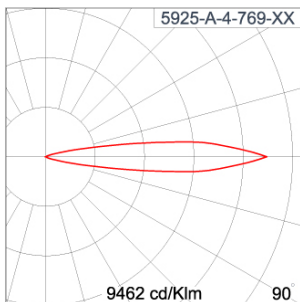

Light Distribution

*Due to the constancy of product development,
we reserve the right to alter all specification
without prior notice.

Unilamp Co., Ltd.
461 Ramintra Road, Kannayao, Bangkok 10230 Thailand
Tel : +66[0]2 943 2420-1, +66[0]2 946 4170-1
Fax : +66[0]2 943 2419
online@unilamp.co.th
www.unilamp.co.th