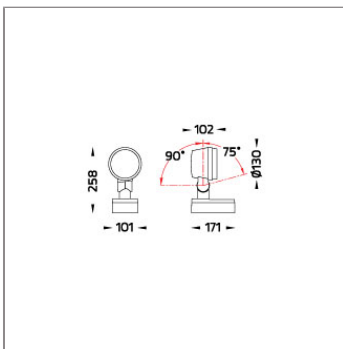

### Technical Data

Ordering Code :	5925-A-4-769-XX
Lamp :	LED
Beam :	15°
CCT :	4000 K
CRI :	CRI >80
SDCM :	SDCM = 3
Lamp Lumen :	2260 lm
Luminaire Lumen :	1980 lm
Lamp Wattage :	17 W
Luminaire Wattage :	19 W
Efficacy :	104 lm/W
Ambient Temperature :	50°C
Lumen Maintenance	L70B10 >90,000 h
Controller :	DIM 1-10V
Input Voltage :	220-240Vac 50/60Hz
Net Weight :	- kg.