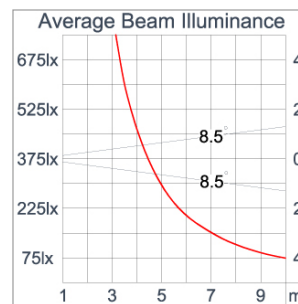

Light Distribution

*Due to the constancy of product development, we reserve the right to alter all specification without prior notice.

Unilamp Co., Ltd.
461 Ramintra Road, Kannayao, Bangkok 10230 Thailand
Tel : +66[0]2 943 2420-1, +66[0]2 946 4170-1
Fax : +66[0]2 943 2419
online@unilamp.co.th
www.unilamp.co.th