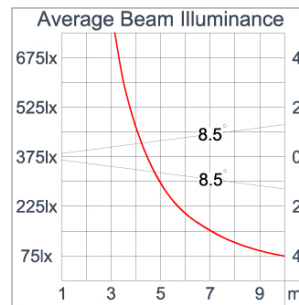

Light Distribution

*Due to the constancy of product development, we reserve the right to alter all specification without prior notice.

Unilamp Co., Ltd.
461 Ramintra Road, Kannayao, Bangkok 10230 Thailand
Tel : +66(O)2 943 2420-1, +66(O)2 946 4170-1
Fax : +66(O)2 943 2419
online@unilamp.co.th
www.unilamp.co.th