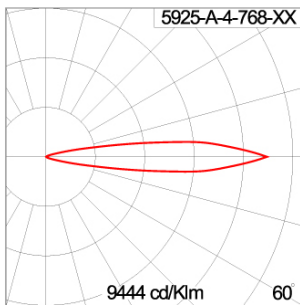

Light Distribution

*Due to the constancy of product development, we reserve the right to alter all specification without prior notice.

Unilamp Co., Ltd.
461 Ramintra Road, Kannayao, Bangkok 10230 Thailand
Tel : +66(O)2 943 2420-1, +66(O)2 946 4170-1
Fax : +66(O)2 943 2419
online@unilamp.co.th
www.unilamp.co.th