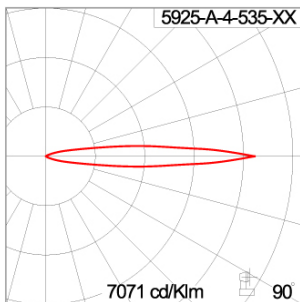

Light Distribution

*Due to the constancy of product development,
we reserve the right to alter all specification
without prior notice.

Unilamp Co., Ltd.
461 Ramintra Road, Kannayao, Bangkok 10230 Thailand
Tel : +66(0)2 943 2420-1, +66(0)2 946 4170-1
Fax : +66(0)2 943 2419
online@unilamp.co.th
www.unilamp.co.th