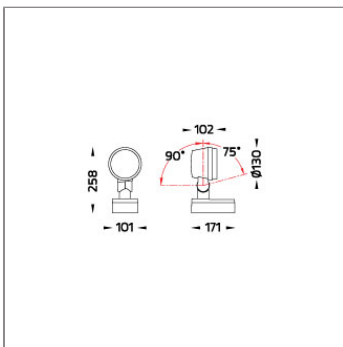

Technical Data

Ordering Code :	5925-A-4-535-XX
Lamp :	LED
Beam :	12°
CCT :	3000 K
CRI :	CRI >80
SDCM :	SDCM = 3
Lamp Lumen :	3120 lm
Luminaire Lumen :	2310 lm
Lamp Wattage :	26 W
Luminaire Wattage :	27 W
Efficacy :	85 lm/W
Ambient Temperature :	50°C
Lumen Maintenance	L80B10 >108,000 h
Controller :	DIM 1-10V
Input Voltage :	220-240Vac 50/60Hz
Net Weight :	3.40 kg.