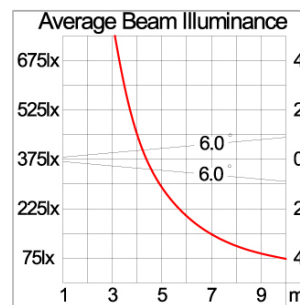

Light Distribution

*Due to the constancy of product development,
we reserve the right to alter all specification
without prior notice.

Unilamp Co., Ltd.
461 Ramintra Road, Kannayao, Bangkok 10230 Thailand
Tel : +66(0)2 943 2420-1, +66(0)2 946 4170-1
Fax : +66(0)2 943 2419
online@unilamp.co.th
www.unilamp.co.th