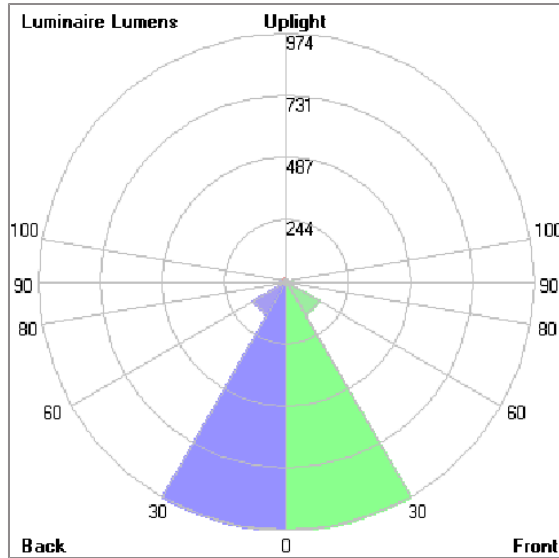

ALPHA

MEDIUM ALPHA ROUND

SPOTLIGHT

LAST UPDATE: 25-05-2026

Bug Report

Lum. Classification System [LCS]

LCS	Zone	%Lumens	%Lamp	%Lum
FL	[0-30]	974.1	31.2	42.2
FM	[30-60]	148.8	4.8	6.4
FH	[60-80]	26.8	0.9	1.2
FVH	[80-90]	1.2	0.0	0.1
BL	[0-30]	974.1	31.2	42.2
BM	[30-60]	148.8	4.8	6.4
BH	[60-80]	26.8	0.9	1.2
BVH	[80-90]	1.2	0.0	0.1
UL	[90-100]	0.0	0.0	0.0
UH	[100-180]	8.7	0.3	0.4
Total		2310.5	74.1	100.0
BUG Rating		B2-U1-G0		

*Due to the constancy of product development, we reserve the right to alter all specification without prior notice.

Unilamp Co., Ltd.
461 Ramintra Road, Kannayao, Bangkok 10230 Thailand
Tel : +66[0]2 943 2420-1, +66[0]2 946 4170-1
Fax : +66[0]2 943 2419
online@unilamp.co.th
www.unilamp.co.th