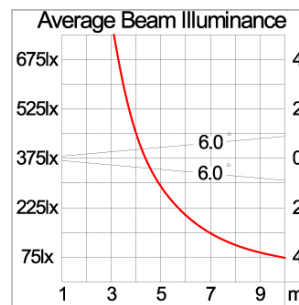

Light Distribution

*Due to the constancy of product development, we reserve the right to alter all specification without prior notice.

Unilamp Co., Ltd.
461 Ramintra Road, Kannayao, Bangkok 10230 Thailand
Tel : +66(0)2 943 2420-1, +66(0)2 946 4170-1
Fax : +66(0)2 943 2419
online@unilamp.co.th
www.unilamp.co.th