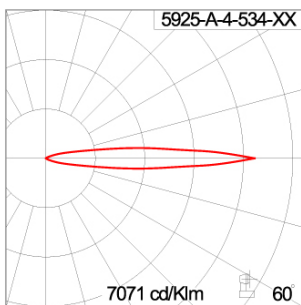

Light Distribution

*Due to the constancy of product development, we reserve the right to alter all specification without prior notice.

Unilamp Co., Ltd.
461 Ramintra Road, Kannayao, Bangkok 10230 Thailand
Tel : +66(0)2 943 2420-1, +66(0)2 946 4170-1
Fax : +66(0)2 943 2419
online@unilamp.co.th
www.unilamp.co.th