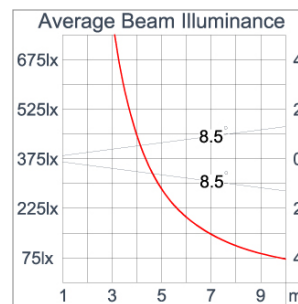

Light Distribution

*Due to the constancy of product development, we reserve the right to alter all specification without prior notice.

Unilamp Co., Ltd.
461 Ramintra Road, Kannayao, Bangkok 10230 Thailand
Tel : +66(O)2 943 2420-1, +66(O)2 946 4170-1
Fax : +66(O)2 943 2419
online@unilamp.co.th
www.unilamp.co.th