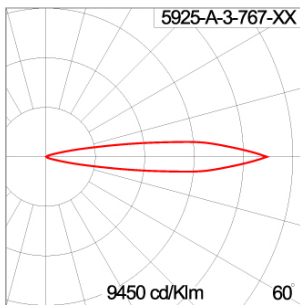

Light Distribution

*Due to the constancy of product development, we reserve the right to alter all specification without prior notice.

Unilamp Co., Ltd.
461 Ramintra Road, Kannayao, Bangkok 10230 Thailand
Tel : +66(O)2 943 2420-1, +66(O)2 946 4170-1
Fax : +66(O)2 943 2419
online@unilamp.co.th
www.unilamp.co.th