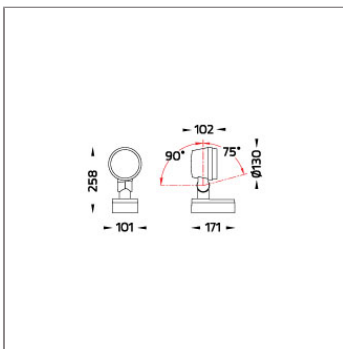

Technical Data

Ordering Code :	5925-A-3-719-XX
Lamp :	LED
Beam :	15°
CCT :	3000 K
CRI :	CRI >80
SDCM :	SDCM = 3
Lamp Lumen :	2880 lm
Luminaire Lumen :	2530 lm
Lamp Wattage :	25 W
Luminaire Wattage :	26 W
Efficacy :	97 lm/W
Ambient Temperature :	40°C
Lumen Maintenance	L70B10 >90,000 h
Controller :	On-Off
Input Voltage :	220-240Vac 50/60Hz
Net Weight :	- kg.