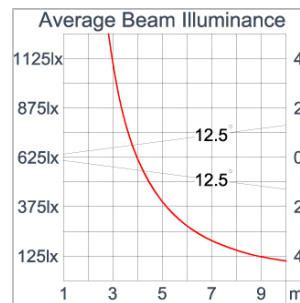

Light Distribution

*Due to the constancy of product development, we reserve the right to alter all specification without prior notice.

Unilamp Co., Ltd.
461 Ramintra Road, Kannayao, Bangkok 10230 Thailand
Tel : +66(0)2 943 2420-1, +66(0)2 946 4170-1
Fax : +66(0)2 943 2419
online@unilamp.co.th
www.unilamp.co.th