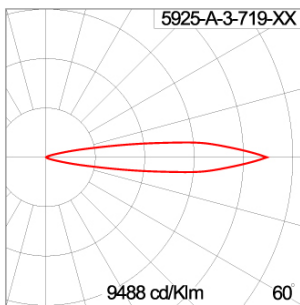

Light Distribution

*Due to the constancy of product development, we reserve the right to alter all specification without prior notice.

Unilamp Co., Ltd.
461 Ramintra Road, Kannayao, Bangkok 10230 Thailand
Tel : +66(0)2 943 2420-1, +66(0)2 946 4170-1
Fax : +66(0)2 943 2419
online@unilamp.co.th
www.unilamp.co.th