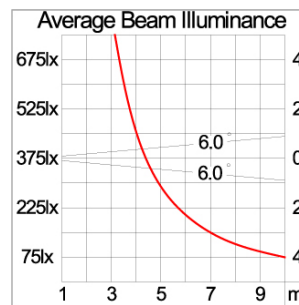

Light Distribution

*Due to the constancy of product development,
we reserve the right to alter all specification
without prior notice.

Unilamp Co., Ltd.
461 Ramintra Road, Kannayao, Bangkok 10230 Thailand
Tel : +66(0)2 943 2420-1, +66(0)2 946 4170-1
Fax : +66(0)2 943 2419
online@unilamp.co.th
www.unilamp.co.th