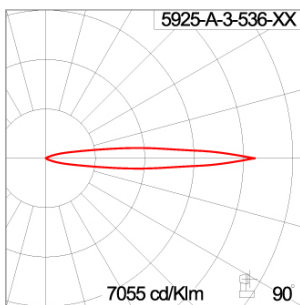

Light Distribution

*Due to the constancy of product development,
we reserve the right to alter all specification
without prior notice.

Unilamp Co., Ltd.
461 Ramintra Road, Kannayao, Bangkok 10230 Thailand
Tel : +66(0)2 943 2420-1, +66(0)2 946 4170-1
Fax : +66(0)2 943 2419
online@unilamp.co.th
www.unilamp.co.th