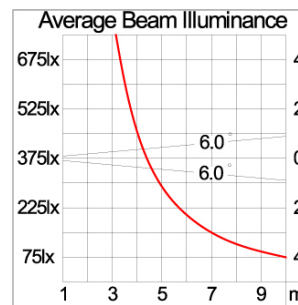

Light Distribution

*Due to the constancy of product development,
we reserve the right to alter all specification
without prior notice.

Unilamp Co., Ltd.
461 Ramintra Road, Kannayao, Bangkok 10230 Thailand
Tel : +66(0)2 943 2420-1, +66(0)2 946 4170-1
Fax : +66(0)2 943 2419
online@unilamp.co.th
www.unilamp.co.th