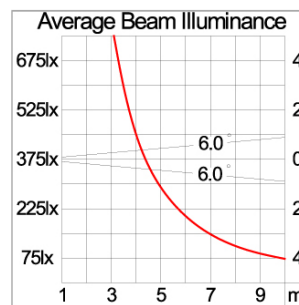

Light Distribution

*Due to the constancy of product development,
we reserve the right to alter all specification
without prior notice.

Unilamp Co., Ltd.
461 Ramintra Road, Kannayao, Bangkok 10230 Thailand
Tel : +66(0)2 943 2420-1, +66(0)2 946 4170-1
Fax : +66(0)2 943 2419
online@unilamp.co.th
www.unilamp.co.th