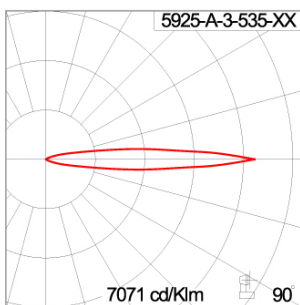

Light Distribution

*Due to the constancy of product development,
we reserve the right to alter all specification
without prior notice.

Unilamp Co., Ltd.
461 Ramintra Road, Kannayao, Bangkok 10230 Thailand
Tel : +66(0)2 943 2420-1, +66(0)2 946 4170-1
Fax : +66(0)2 943 2419
online@unilamp.co.th
www.unilamp.co.th