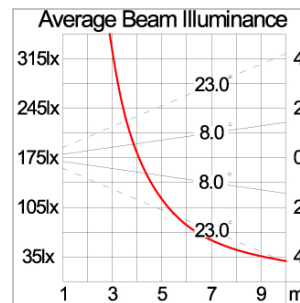

Light Distribution

*Due to the constancy of product development,
we reserve the right to alter all specification
without prior notice.

Unilamp Co., Ltd.
461 Ramintra Road, Kannayao, Bangkok 10230 Thailand
Tel : +66(0)2 943 2420-1, +66(0)2 946 4170-1
Fax : +66(0)2 943 2419
online@unilamp.co.th
www.unilamp.co.th