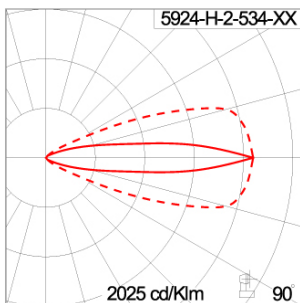

Light Distribution

*Due to the constancy of product development,
we reserve the right to alter all specification
without prior notice.

Unilamp Co., Ltd.
461 Ramintra Road, Kannayao, Bangkok 10230 Thailand
Tel : +66(0)2 943 2420-1, +66(0)2 946 4170-1
Fax : +66(0)2 943 2419
online@unilamp.co.th
www.unilamp.co.th