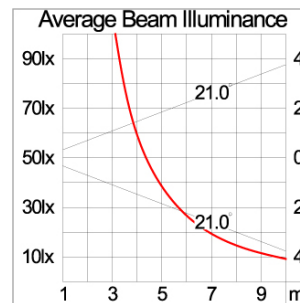

Light Distribution

*Due to the constancy of product development,
we reserve the right to alter all specification
without prior notice.

Unilamp Co., Ltd.
461 Ramintra Road, Kannayao, Bangkok 10230 Thailand
Tel : +66(0)2 943 2420-1, +66(0)2 946 4170-1
Fax : +66(0)2 943 2419
online@unilamp.co.th
www.unilamp.co.th