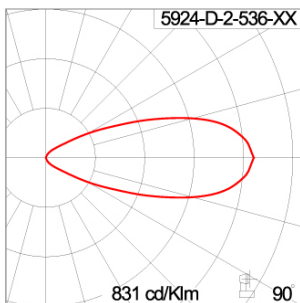

Light Distribution

*Due to the constancy of product development,
we reserve the right to alter all specification
without prior notice.

Unilamp Co., Ltd.
461 Ramintra Road, Kannayao, Bangkok 10230 Thailand
Tel : +66(0)2 943 2420-1, +66(0)2 946 4170-1
Fax : +66(0)2 943 2419
online@unilamp.co.th
www.unilamp.co.th