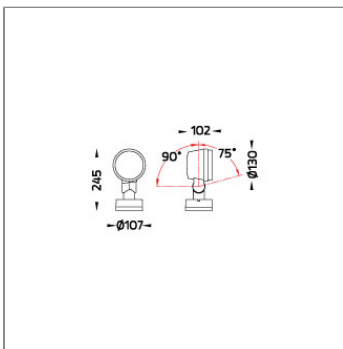

Technical Data

Ordering Code :	5924-D-2-536-XX
Lamp :	LED
Beam :	42°
CCT :	4000 K
CRI :	CRI >80
SDCM :	SDCM = 3
Lamp Lumen :	3330 lm
Luminaire Lumen :	1850 lm
Lamp Wattage :	26 W[700mA]
Luminaire Wattage :	26 W
Efficacy :	71 lm/W
Ambient Temperature :	50°C
Lumen Maintenance	L80B10 >108,000 h
Controller :	Remote
Input Voltage :	700mA, 34.8Vdc, Uin max 150Vdc
Net Weight :	3.10 kg.