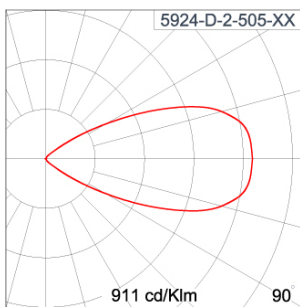

Light Distribution

*Due to the constancy of product development,
we reserve the right to alter all specification
without prior notice.

Unilamp Co., Ltd.
461 Ramintra Road, Kannayao, Bangkok 10230 Thailand
Tel : +66(O)2 943 2420-1, +66(O)2 946 4170-1
Fax : +66(O)2 943 2419
online@unilamp.co.th
www.unilamp.co.th