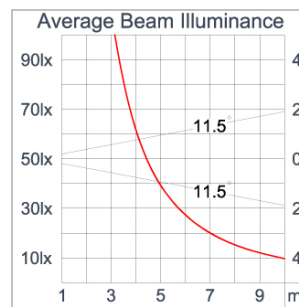

Light Distribution

*Due to the constancy of product development,
we reserve the right to alter all specification
without prior notice.

Unilamp Co., Ltd.
461 Ramintra Road, Kannayao, Bangkok 10230 Thailand
Tel : +66(O)2 943 2420-1, +66(O)2 946 4170-1
Fax : +66(O)2 943 2419
online@unilamp.co.th
www.unilamp.co.th