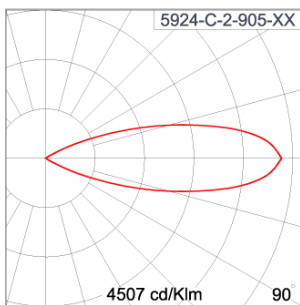

Light Distribution

*Due to the constancy of product development, we reserve the right to alter all specification without prior notice.

Unilamp Co., Ltd.
461 Ramintra Road, Kannayao, Bangkok 10230 Thailand
Tel : +66(O)2 943 2420-1, +66(O)2 946 4170-1
Fax : +66(O)2 943 2419
online@unilamp.co.th
www.unilamp.co.th