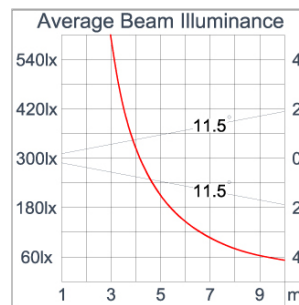

Light Distribution

*Due to the constancy of product development, we reserve the right to alter all specification without prior notice.

Unilamp Co., Ltd.
461 Ramintra Road, Kannayao, Bangkok 10230 Thailand
Tel : +66(O)2 943 2420-1, +66(O)2 946 4170-1
Fax : +66(O)2 943 2419
online@unilamp.co.th
www.unilamp.co.th