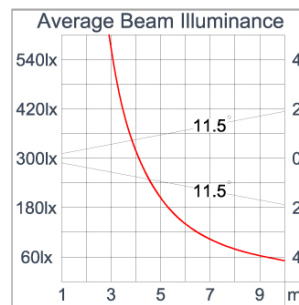

Light Distribution

*Due to the constancy of product development, we reserve the right to alter all specification without prior notice.

Unilamp Co., Ltd.
461 Ramintra Road, Kannayao, Bangkok 10230 Thailand
Tel : +66(O)2 943 2420-1, +66(O)2 946 4170-1
Fax : +66(O)2 943 2419
online@unilamp.co.th
www.unilamp.co.th