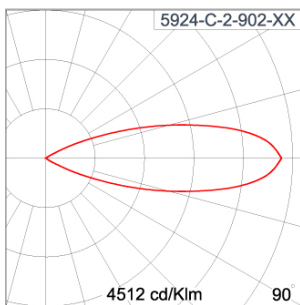

Light Distribution

*Due to the constancy of product development, we reserve the right to alter all specification without prior notice.

Unilamp Co., Ltd.
461 Ramintra Road, Kannayao, Bangkok 10230 Thailand
Tel : +66(O)2 943 2420-1, +66(O)2 946 4170-1
Fax : +66(O)2 943 2419
online@unilamp.co.th
www.unilamp.co.th