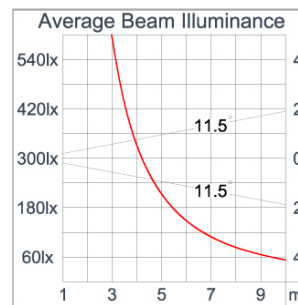

Light Distribution

*Due to the constancy of product development,
we reserve the right to alter all specification
without prior notice.

Unilamp Co., Ltd.
461 Ramintra Road, Kannayao, Bangkok 10230 Thailand
Tel : +66(O)2 943 2420-1, +66(O)2 946 4170-1
Fax : +66(O)2 943 2419
online@unilamp.co.th
www.unilamp.co.th