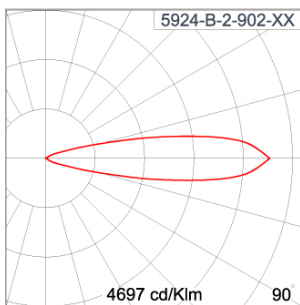

Light Distribution

*Due to the constancy of product development,
we reserve the right to alter all specification
without prior notice.

Unilamp Co., Ltd.
461 Ramintra Road, Kannayao, Bangkok 10230 Thailand
Tel : +66(O)2 943 2420-1, +66(O)2 946 4170-1
Fax : +66(O)2 943 2419
online@unilamp.co.th
www.unilamp.co.th