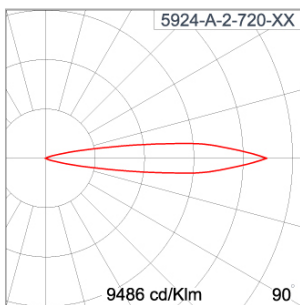

Light Distribution

*Due to the constancy of product development,
we reserve the right to alter all specification
without prior notice.

Unilamp Co., Ltd.
461 Ramintra Road, Kannayao, Bangkok 10230 Thailand
Tel : +66(0)2 943 2420-1, +66(0)2 946 4170-1
Fax : +66(0)2 943 2419
online@unilamp.co.th
www.unilamp.co.th