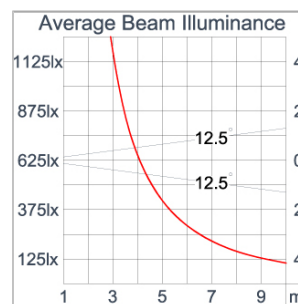

Light Distribution

*Due to the constancy of product development,
we reserve the right to alter all specification
without prior notice.

Unilamp Co., Ltd.
461 Ramintra Road, Kannayao, Bangkok 10230 Thailand
Tel : +66(0)2 943 2420-1, +66(0)2 946 4170-1
Fax : +66(0)2 943 2419
online@unilamp.co.th
www.unilamp.co.th