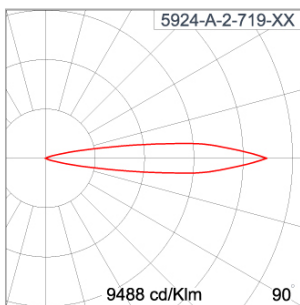

Light Distribution

*Due to the constancy of product development,
we reserve the right to alter all specification
without prior notice.

Unilamp Co., Ltd.
461 Ramintra Road, Kannayao, Bangkok 10230 Thailand
Tel : +66(O)2 943 2420-1, +66(O)2 946 4170-1
Fax : +66(O)2 943 2419
online@unilamp.co.th
www.unilamp.co.th