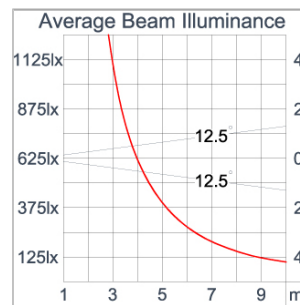

Light Distribution

*Due to the constancy of product development,
we reserve the right to alter all specification
without prior notice.

Unilamp Co., Ltd.
461 Ramintra Road, Kannayao, Bangkok 10230 Thailand
Tel : +66(O)2 943 2420-1, +66(O)2 946 4170-1
Fax : +66(O)2 943 2419
online@unilamp.co.th
www.unilamp.co.th