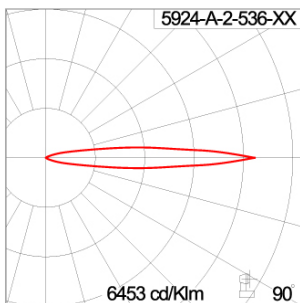

Light Distribution

*Due to the constancy of product development,
we reserve the right to alter all specification
without prior notice.

Unilamp Co., Ltd.
461 Ramintra Road, Kannayao, Bangkok 10230 Thailand
Tel : +66[0]2 943 2420-1, +66[0]2 946 4170-1
Fax : +66[0]2 943 2419
online@unilamp.co.th
www.unilamp.co.th