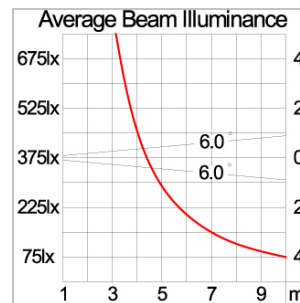

Light Distribution

*Due to the constancy of product development,
we reserve the right to alter all specification
without prior notice.

Unilamp Co., Ltd.
461 Ramintra Road, Kannayao, Bangkok 10230 Thailand
Tel : +66[0]2 943 2420-1, +66[0]2 946 4170-1
Fax : +66[0]2 943 2419
online@unilamp.co.th
www.unilamp.co.th