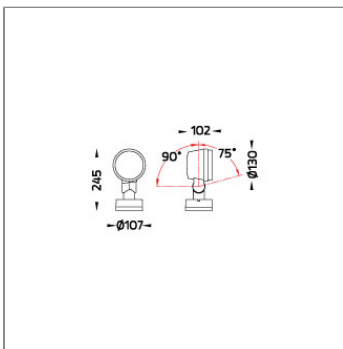

Technical Data

Ordering Code :	5924-A-2-536-XX
Lamp :	LED
Beam :	12°
CCT :	4000 K
CRI :	CRI >80
SDCM :	SDCM = 3
Lamp Lumen :	3330 lm
Luminaire Lumen :	2250 lm
Lamp Wattage :	26 W[700mA]
Luminaire Wattage :	26 W
Efficacy :	86 lm/W
Ambient Temperature :	50°C
Lumen Maintenance	L80B10 >108,000 h
Controller :	Remote
Input Voltage :	700mA, 34.8Vdc, Uin max 150Vdc
Net Weight :	3.10 kg.