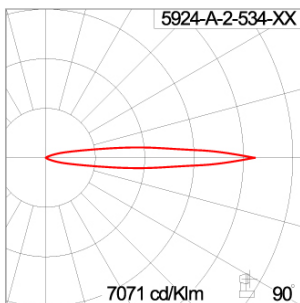

Light Distribution

*Due to the constancy of product development,
we reserve the right to alter all specification
without prior notice.

Unilamp Co., Ltd.
461 Ramintra Road, Kannayao, Bangkok 10230 Thailand
Tel : +66(O)2 943 2420-1, +66(O)2 946 4170-1
Fax : +66(O)2 943 2419
online@unilamp.co.th
www.unilamp.co.th