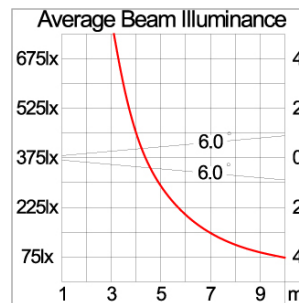

Light Distribution

*Due to the constancy of product development,
we reserve the right to alter all specification
without prior notice.

Unilamp Co., Ltd.
461 Ramintra Road, Kannayao, Bangkok 10230 Thailand
Tel : +66(O)2 943 2420-1, +66(O)2 946 4170-1
Fax : +66(O)2 943 2419
online@unilamp.co.th
www.unilamp.co.th