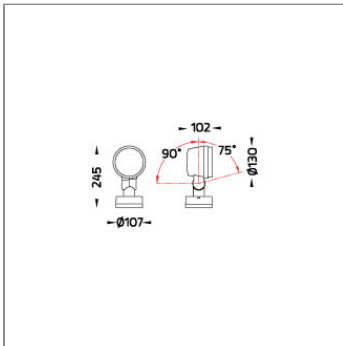

Technical Data

Ordering Code :	5924-A-2-534-XX
Lamp :	LED
Beam :	12°
CCT :	2700 K
CRI :	CRI >80
SDCM :	SDCM = 3
Lamp Lumen :	3120 lm
Luminaire Lumen :	2310 lm
Lamp Wattage :	26 W[700mA]
Luminaire Wattage :	26 W
Efficacy :	88 lm/W
Ambient Temperature :	50°C
Lumen Maintenance	L80B10 >108,000 h
Controller :	Remote
Input Voltage :	700mA, 34.8Vdc, Uin max 150Vdc
Net Weight :	3.10 kg.