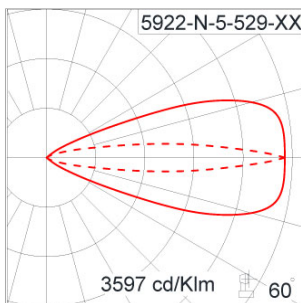

Light Distribution

*Due to the constancy of product development, we reserve the right to alter all specification without prior notice.

Unilamp Co., Ltd.
461 Ramintra Road, Kannayao, Bangkok 10230 Thailand
Tel : +66[0]2 943 2420-1, +66[0]2 946 4170-1
Fax : +66[0]2 943 2419
online@unilamp.co.th
www.unilamp.co.th