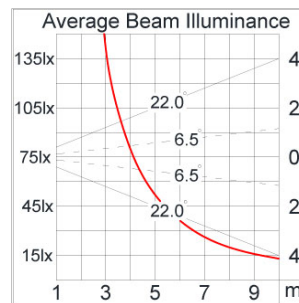

Light Distribution

*Due to the constancy of product development, we reserve the right to alter all specification without prior notice.

Unilamp Co., Ltd.
461 Ramintra Road, Kannayao, Bangkok 10230 Thailand
Tel : +66[0]2 943 2420-1, +66[0]2 946 4170-1
Fax : +66[0]2 943 2419
online@unilamp.co.th
www.unilamp.co.th