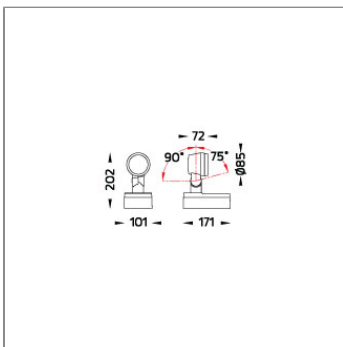

Technical Data

Ordering Code :	5922-N-5-529-XX
Lamp :	LED
Beam :	Elliptical V
CCT :	3000 K
CRI :	CRI >80
SDCM :	SDCM = 3
Lamp Lumen :	1340 lm
Luminaire Lumen :	1160 lm
Lamp Wattage :	13 W
Luminaire Wattage :	15 W
Efficacy :	77 lm/W
Ambient Temperature :	50°C
Lumen Maintenance	L70B10 >66,000 h
Controller :	DALI
Input Voltage :	220-240Vac 50/60Hz
Net Weight :	1.80 kg.